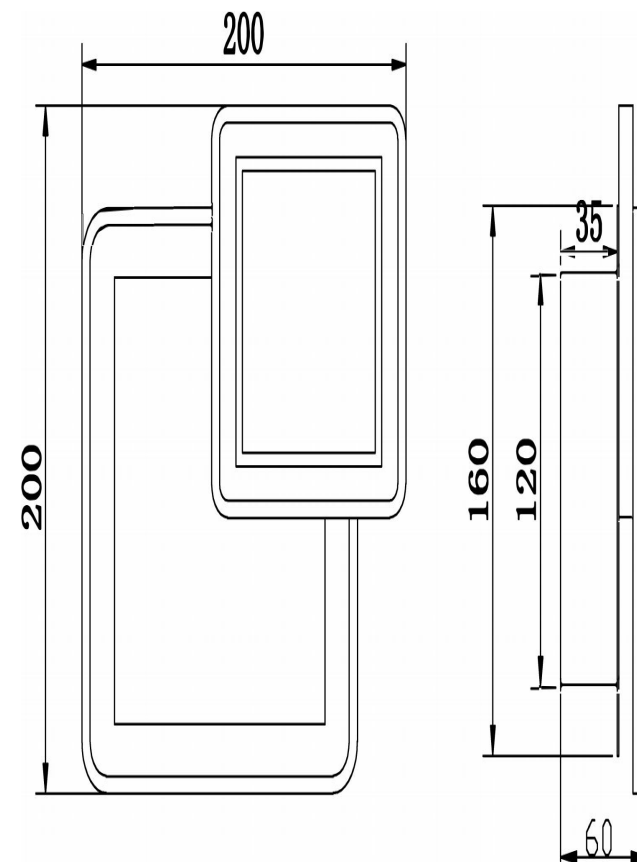

freya

Инструкция FR10027WL-L13B

MAX 13W
1 100 Lumen

Модель: FR10027WL-L13B
Коллекция: LED Market
Серия: Siala 02
Настенный светильник