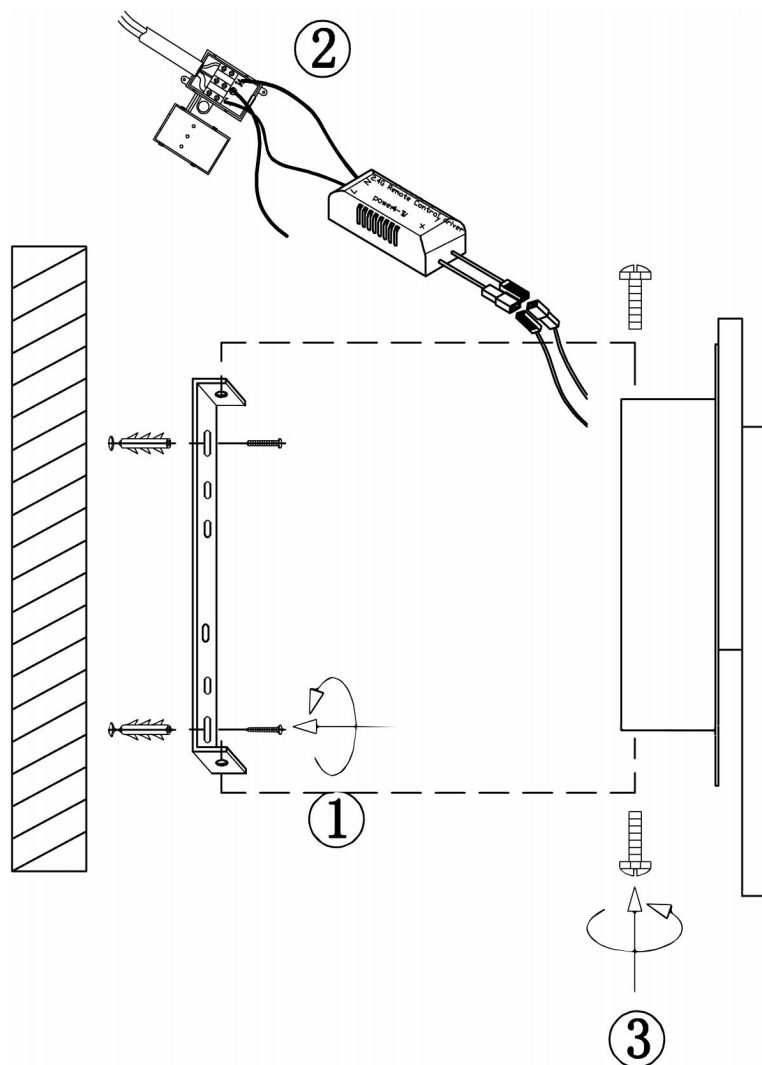

freya

Инструкция FR10027WL-L13B

MAX 13W
1 100 Lumen

Модель: FR10027WL-L13B
Коллекция: LED Market
Серия: Siala 02
Настенный светильник