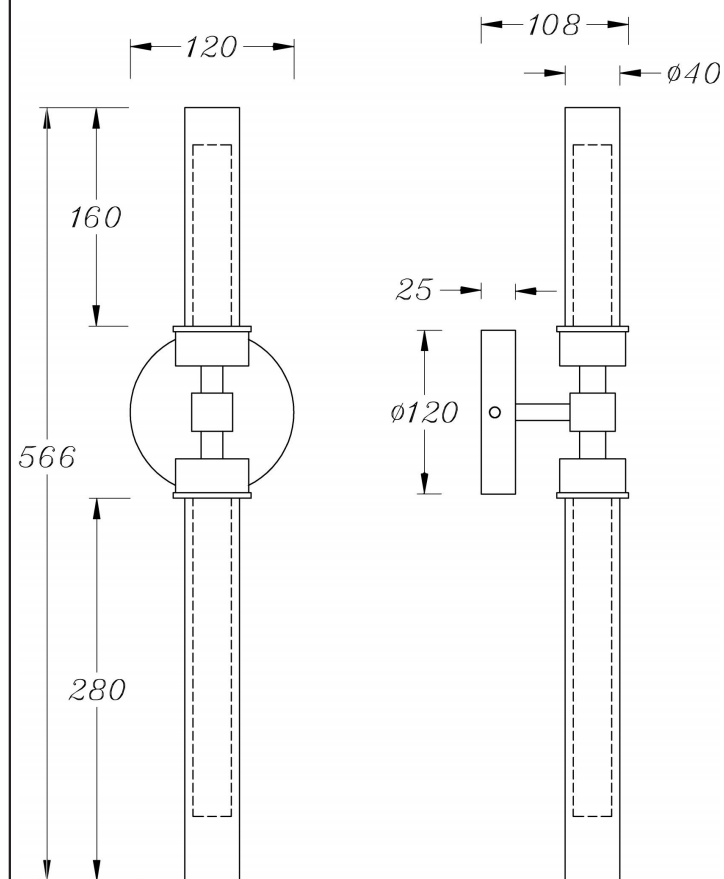

# Інструкція монтажу

## MOD116WL-L7BS3K

MAX 7W  
600 Lumen

Модель: MOD116WL-L7BS3K  
Modern  
Stelo