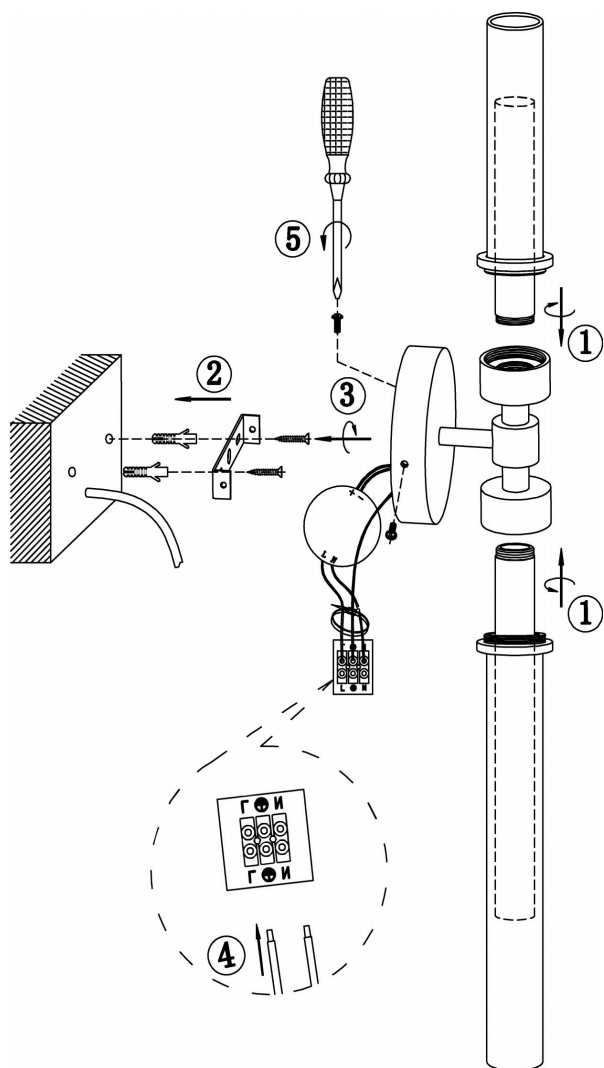

# Інструкція монтажу

## MOD116WL-L7BS3K

MAX 7W  
600 Lumen

Модель: MOD116WL-L7BS3K  
Modern  
Stelo