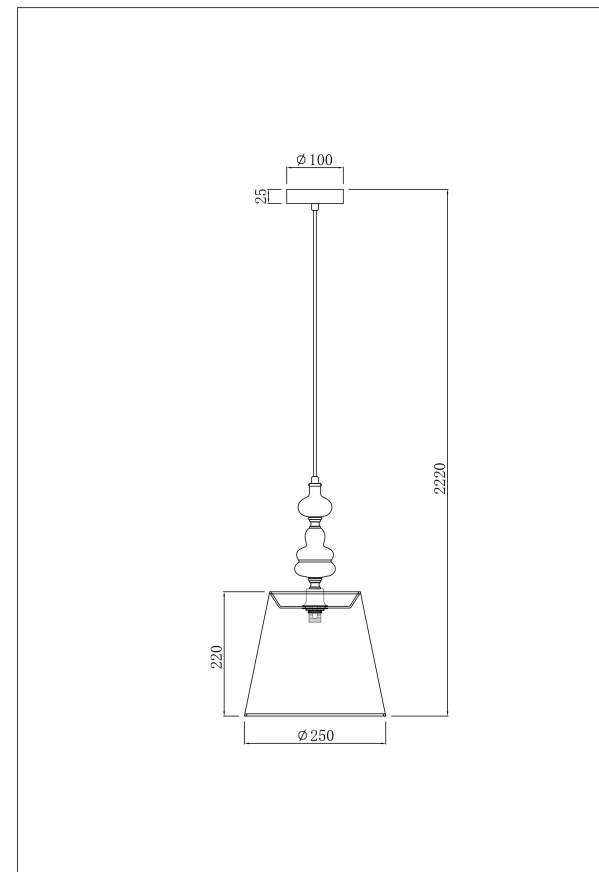

freya

Инструкция FR2038PL-01BS

1xE14 40W

Модель: FR2038PL-01BS

Коллекция: Classic

Серия: Evelyn

Подвесной светильник