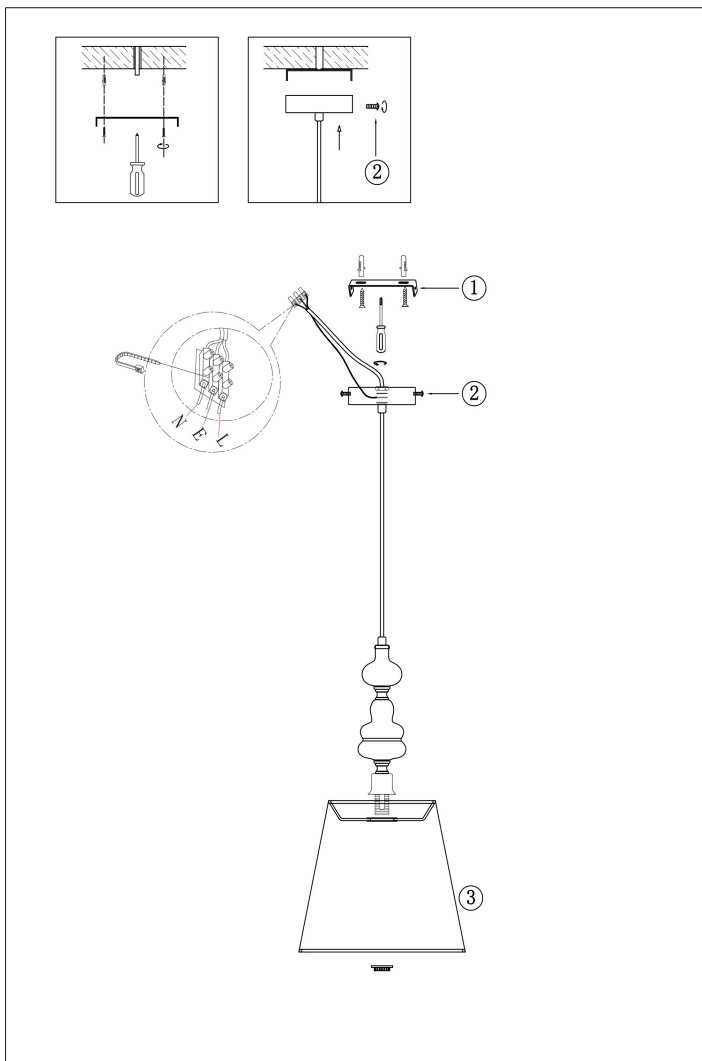

freya

Инструкция FR2038PL-01BS

1xE14 40W

Модель: FR2038PL-01BS

Коллекция: Classic

Серия: Evelyn

Подвесной светильник