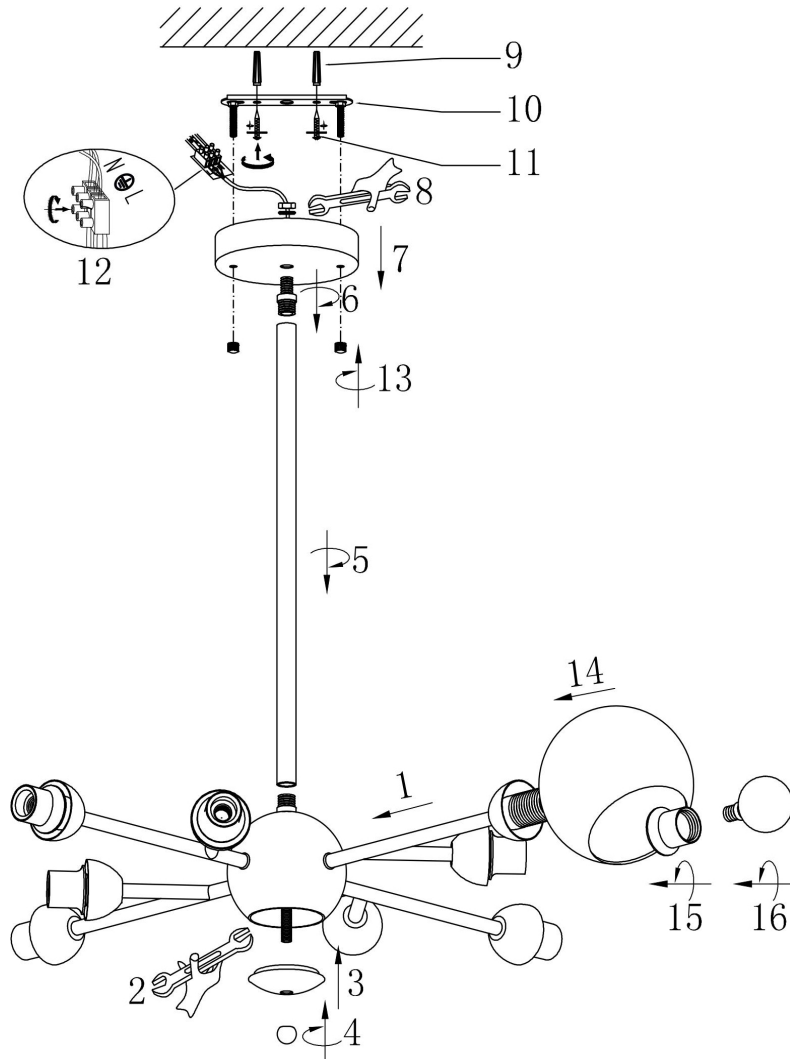

FREYA
TRADITION OF QUALITY

Инструкция

FR5121PL-08G

8x E14 40W

Модель: FR5121PL-08G
Коллекция: Modern
Серия: Sherry
Подвесной светильник