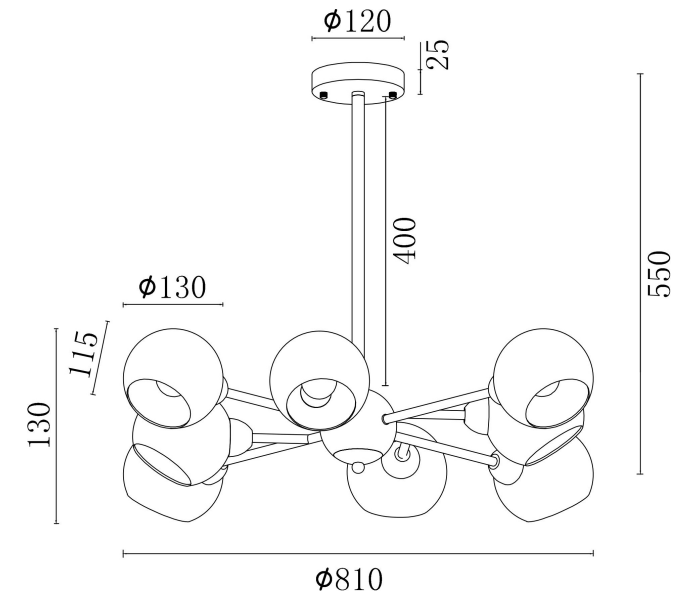

FREYA
TRADITION OF QUALITY

Инструкция

FR5121PL-08G

8x E14 40W

Модель: FR5121PL-08G
Коллекция: Modern
Серия: Sherry
Подвесной светильник