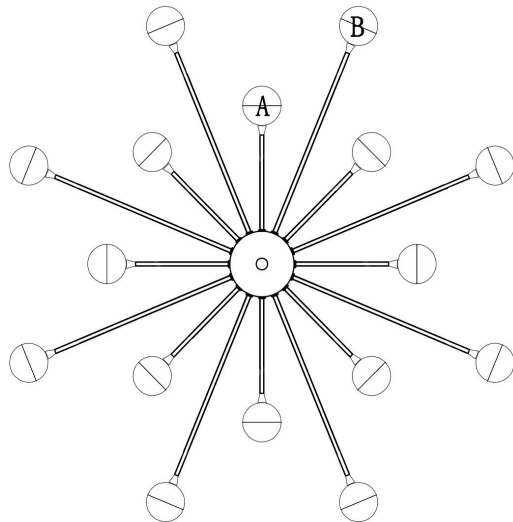

freya

Инструкция FR5242CL-16BS

16xG4 3W

Модель: FR5242CL-16BS

Коллекция: Modern

Серия: Celebrity

Потолочный светильник