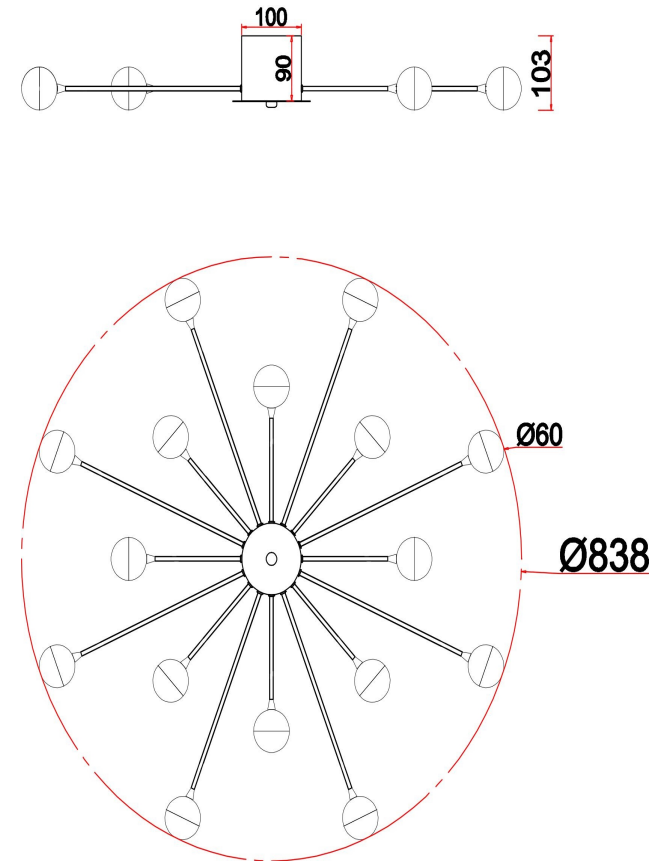

freya

Инструкция FR5242CL-16BS

16xG4 3W

Модель: FR5242CL-16BS

Коллекция: Modern

Серия: Celebrity

Потолочный светильник