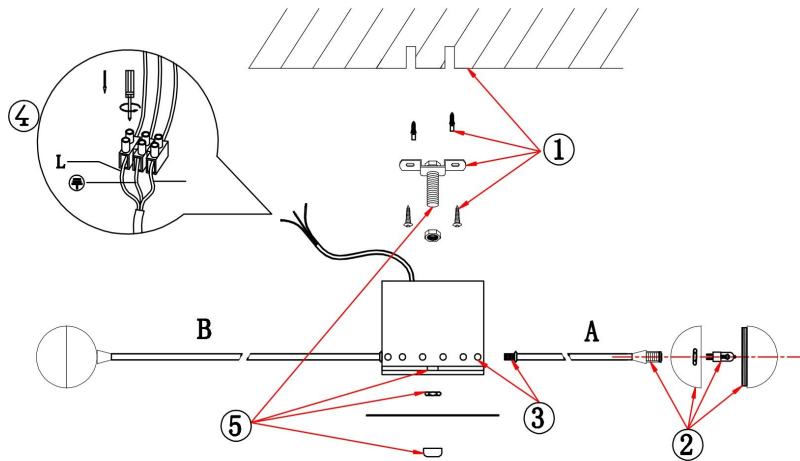

freya

Инструкция FR5242CL-16BS

16xG4 3W

Модель: FR5242CL-16BS

Коллекция: Modern

Серия: Celebrity

Потолочный светильник