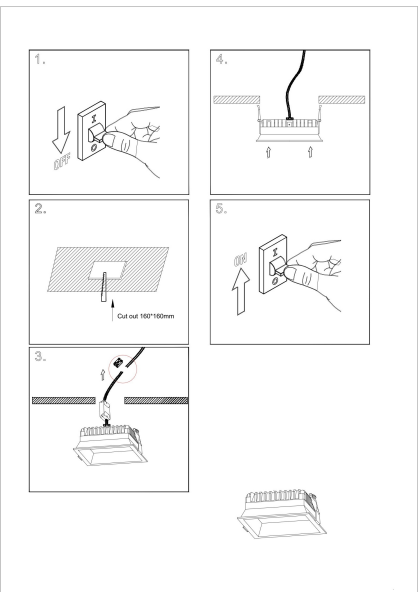

Instruction

MAX 24W
1 800 Lumen

Model: DL054-24W3K-W
Collection: Downlight

Resessed

Sicherheitshinweis

Safety Guidelines

Règles de sécurité

Règles de sécurité

Siehe Herstellerangaben auf der Verpackung.
Bewahren Sie die Anleitung während der gesamten Garantiezeit auf.