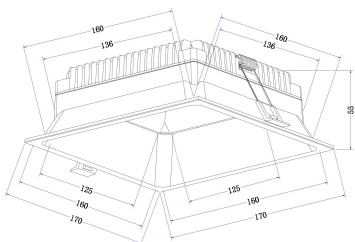

Instruction

MAX 24W
1 800 Lumen

Model: DL054-24W3K-W
Collection: Downlight

Resessed

Sicherheitshinweis

Safety Guidelines

Règles de sécurité

Règles de sécurité

Siehe Herstellerangaben auf der Verpackung.
Bewahren Sie die Anleitung während der gesamten Garantiezeit auf.