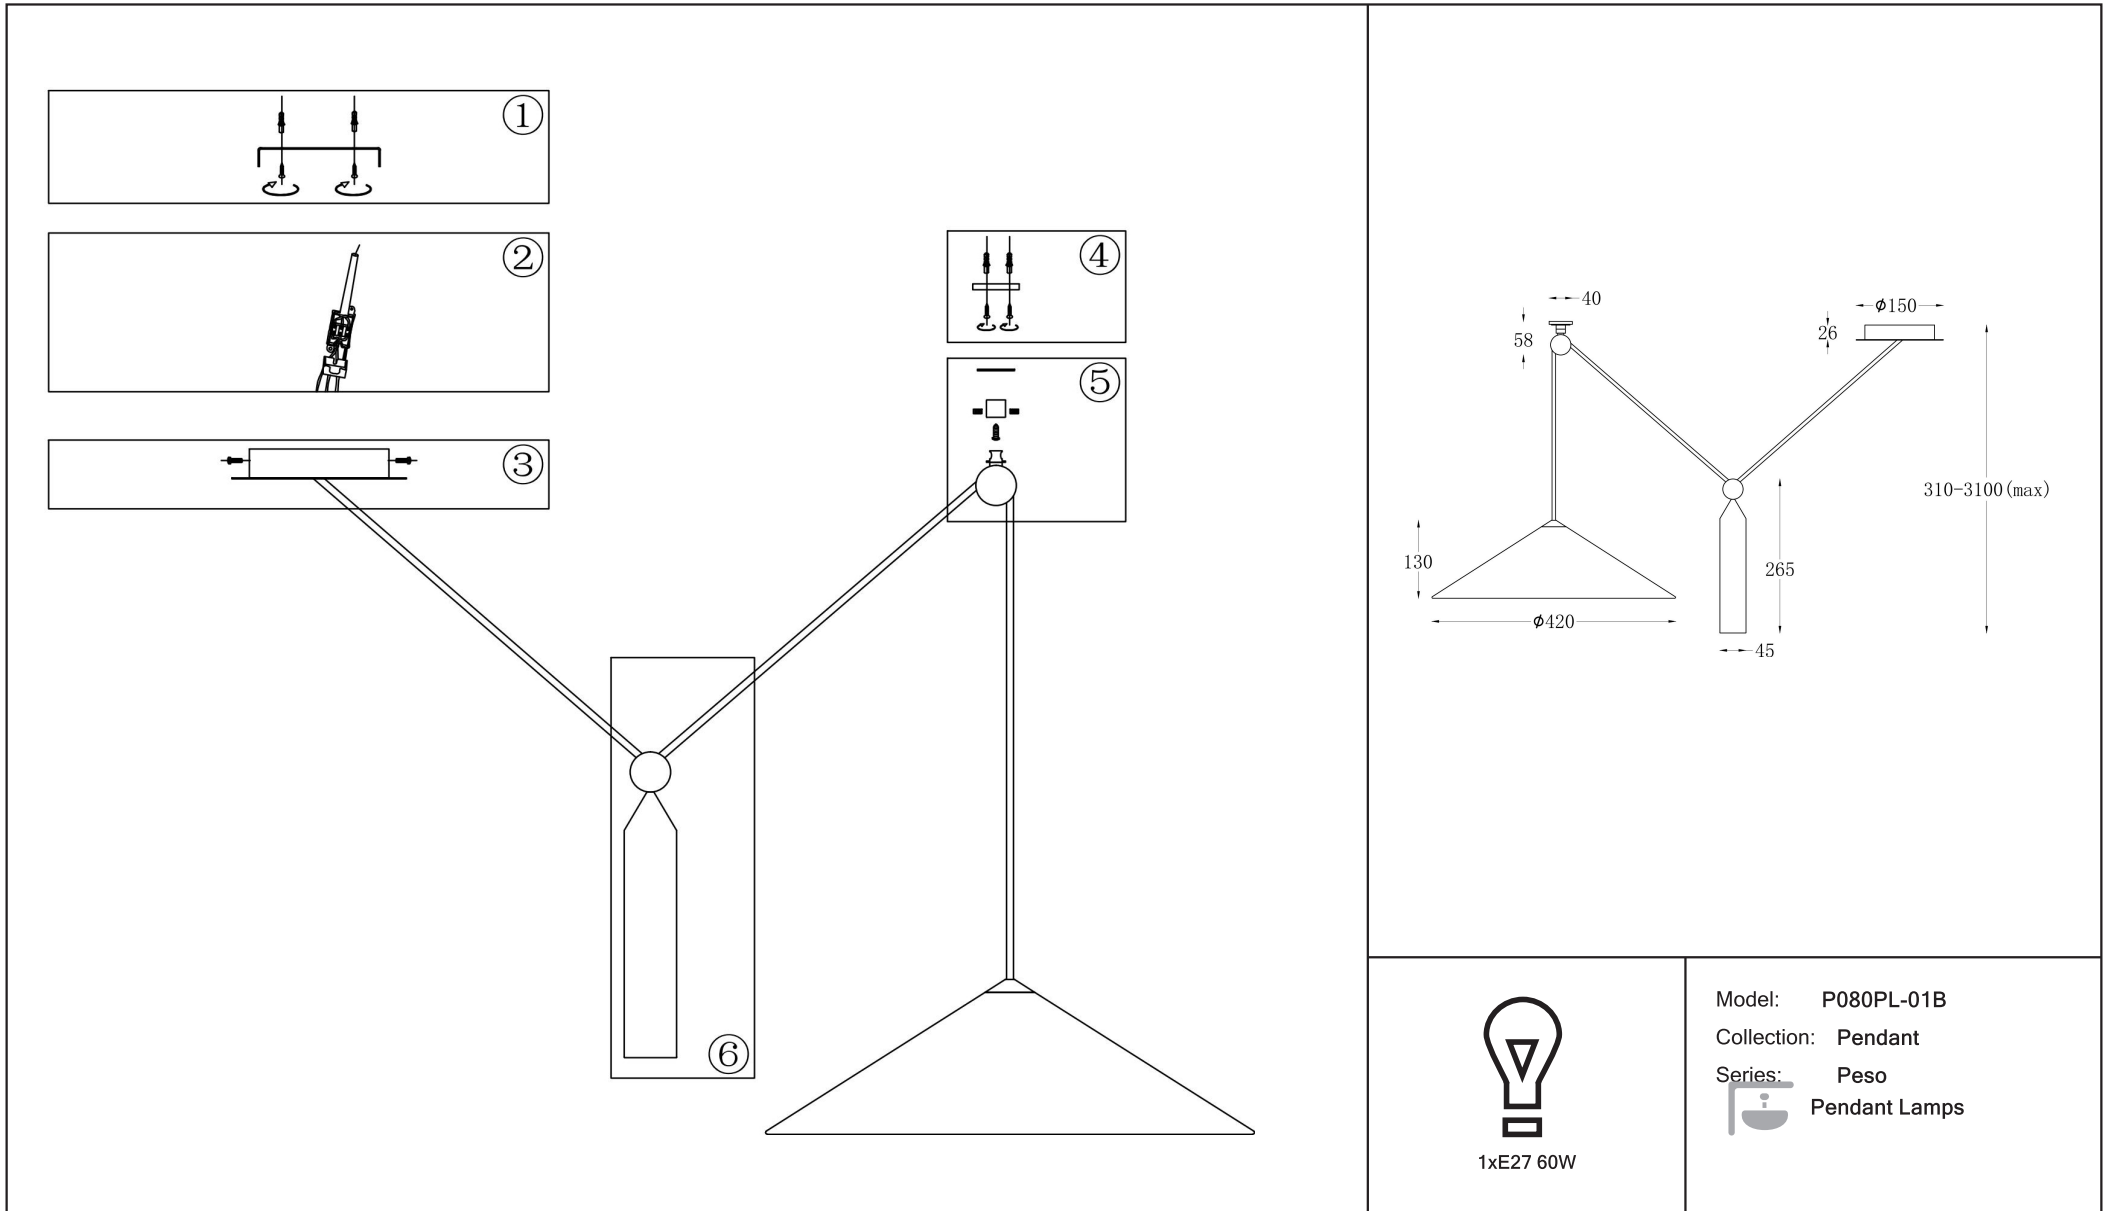

Instruction

P080PL-01B

1xE27 60W

Model: P080PL-01B
Collection: Pendant
Series: Peso
Pendant Lamps