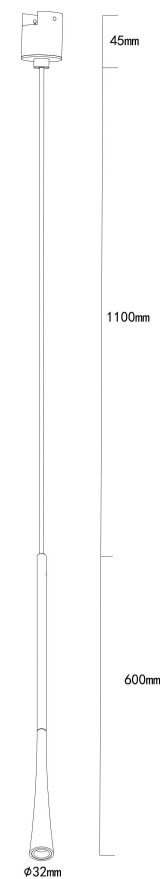

E

MAX 7W
220 Lumen

Модель: TR168-1-7W3K-M-B

Коллекция: Гибкая трековая

Waist
Встраиваемый светильник