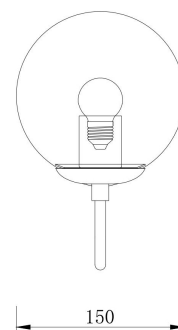

FREYA
TRADITION OF QUALITY

Инструкция

FR5140WL-01GB

1xE27 40W

Модель: FR5140WL-01GB

Коллекция: Modern

Серия: Moricio

Настенный светильник