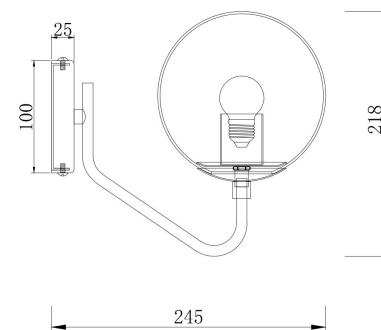

FREYA
TRADITION OF QUALITY

Инструкция

FR5140WL-01GB

1xE27 40W

Модель: FR5140WL-01GB

Коллекция: Modern

Серия: Moricio

Настенный светильник