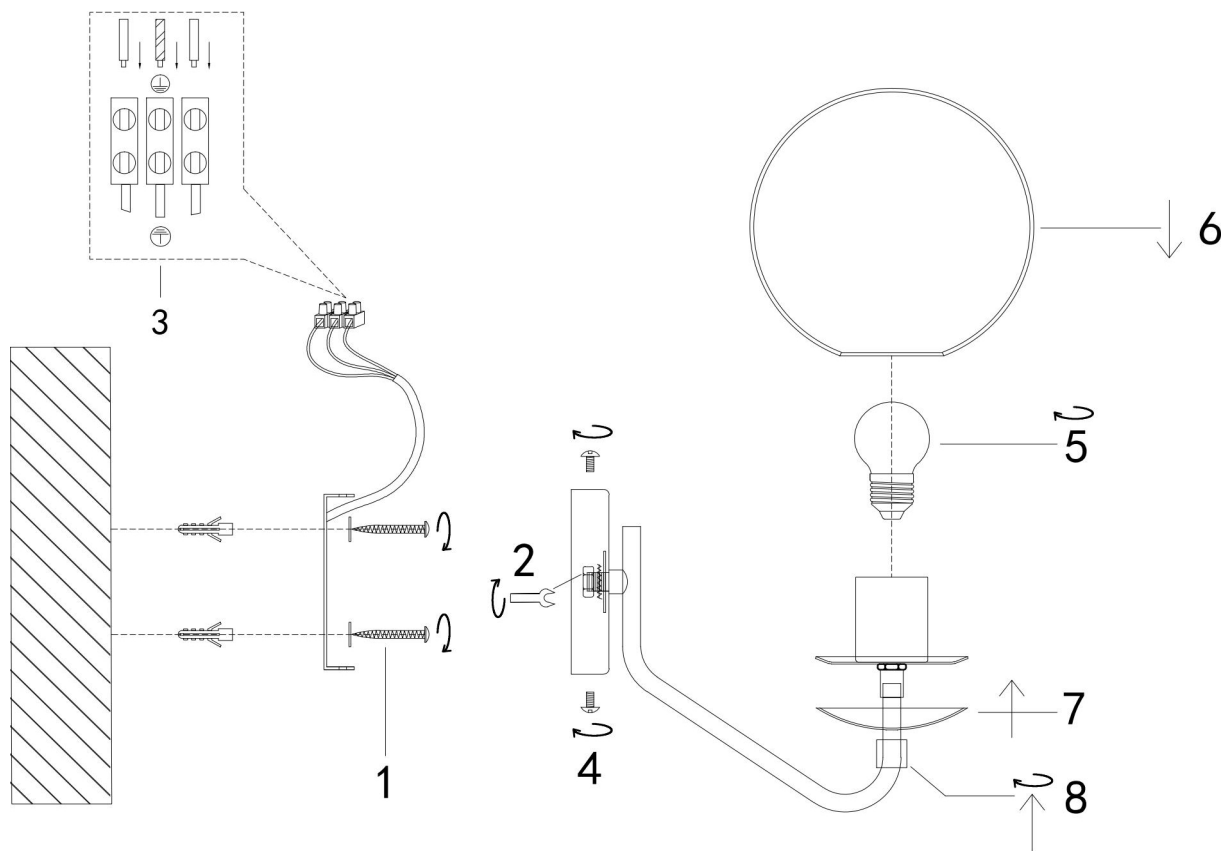

FREYA
TRADITION OF QUALITY

Инструкция

FR5140WL-01GB

1xE27 40W

Модель: FR5140WL-01GB

Коллекция: Modern

Серия: Moricio

Настенный светильник