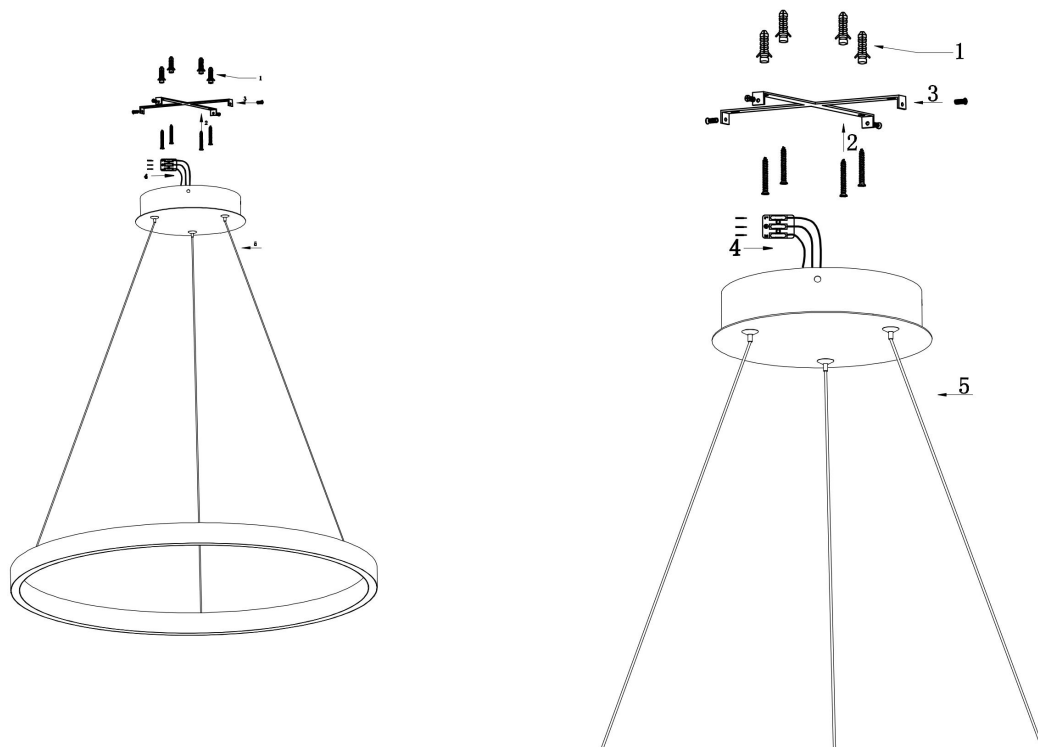

由 Autodesk 教育版产品制作

由 Autodesk 教育版产品制作

由 Autodesk 教育版产品制作

由 Autodesk 教育版产品制作

MAX 61W
3 500 Lumen

Model: MOD058PL-L54B3K

Collection: Modern

Series: Rim

Pendant Lamps

This product contains a light source of the energy efficiency class G