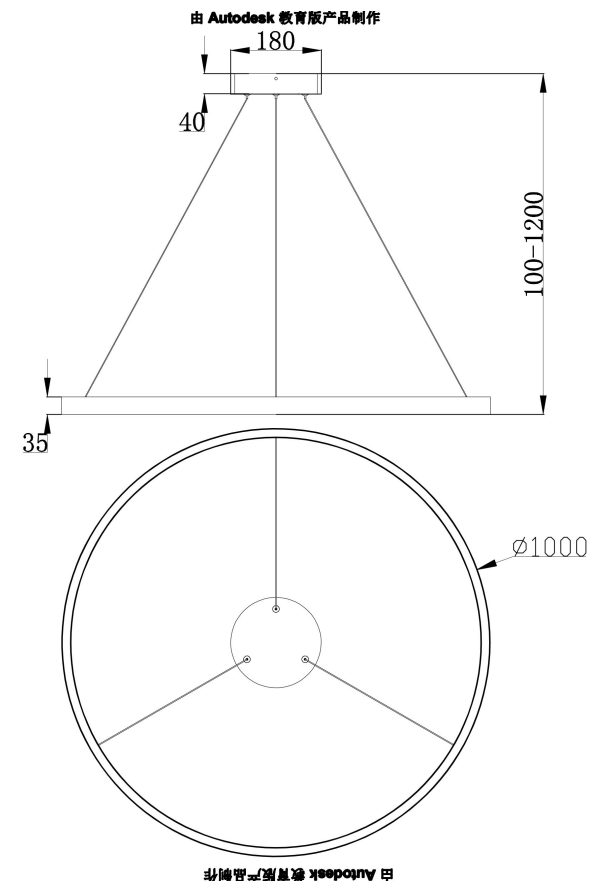

由 Autodesk 教育版产品制作

由 Autodesk 教育版产品制作

由 Autodesk 教育版产品制作

由 Autodesk 教育版产品制作

MAX 61W
3 500 Lumen

Model: MOD058PL-L54B3K

Collection: Modern

Series: Rim