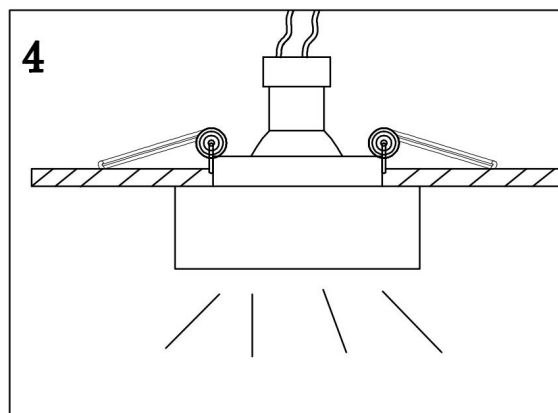

1

2

3

4

1xGU10 10W

Модель: DL047-01W

Коллекция: Downlight

Pauline