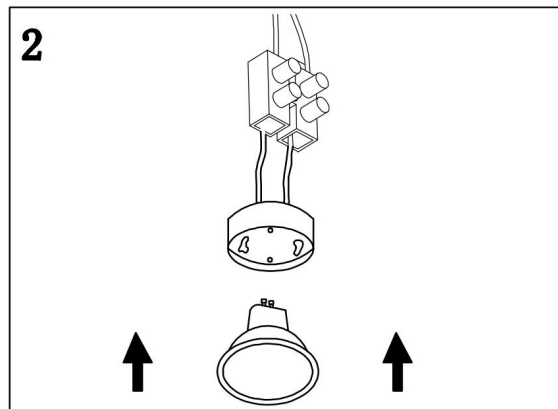

1

2

3

4

1xGU10 10W

Модель: DL047-01W

Коллекция: Downlight

Pauline