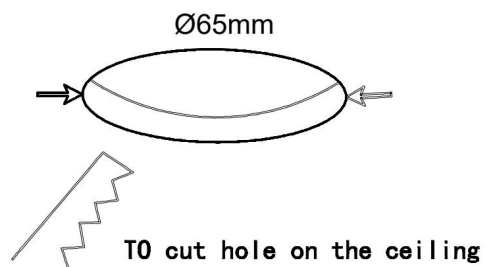

1

2

3

4

1xGU10 10W

Модель: DL047-01W

Коллекция: Downlight

Pauline