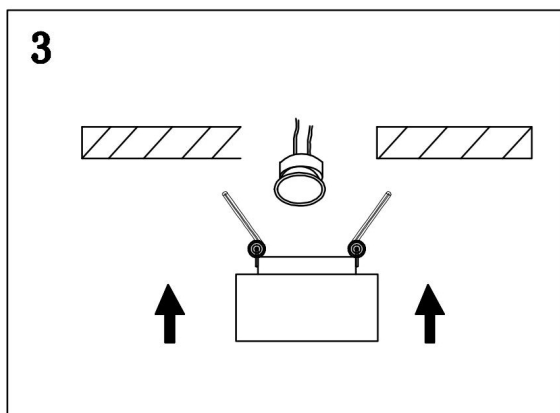

1

2

3

4

1xGU10 10W

Модель: DL047-01W

Коллекция: Downlight

Pauline