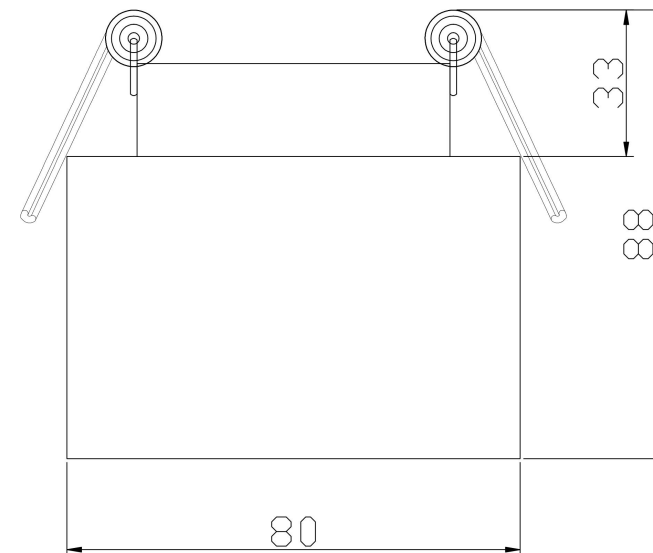

1

2

3

4

1xGU10 10W

Модель: DL047-01W

Коллекция: Downlight

Pauline