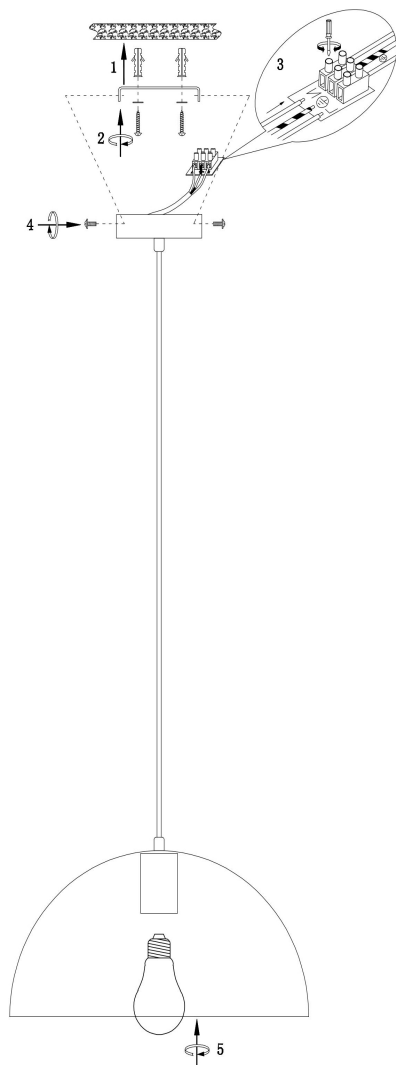

FREYA
TRADITION OF QUALITY

Инструкция

FR5218PL-01BS

1xE27 60W

Модель: FR5218PL-01BS
Коллекция: Modern
Серия: Eleon
Подвесной светильник