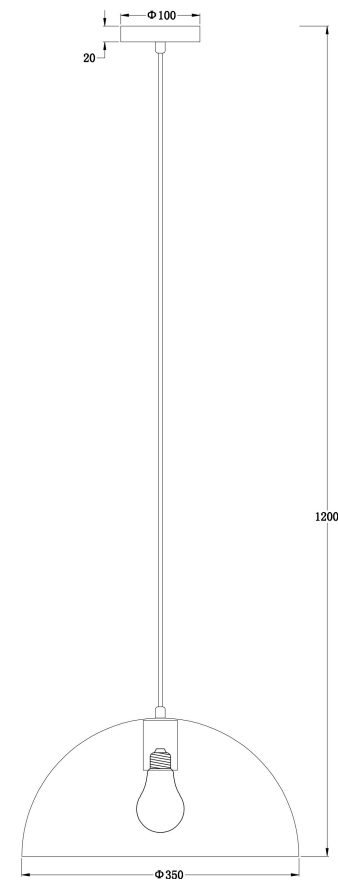

FREYA
TRADITION OF QUALITY

Инструкция

FR5218PL-01BS

1xE27 60W

Модель: FR5218PL-01BS
Коллекция: Modern
Серия: Eleon
Подвесной светильник