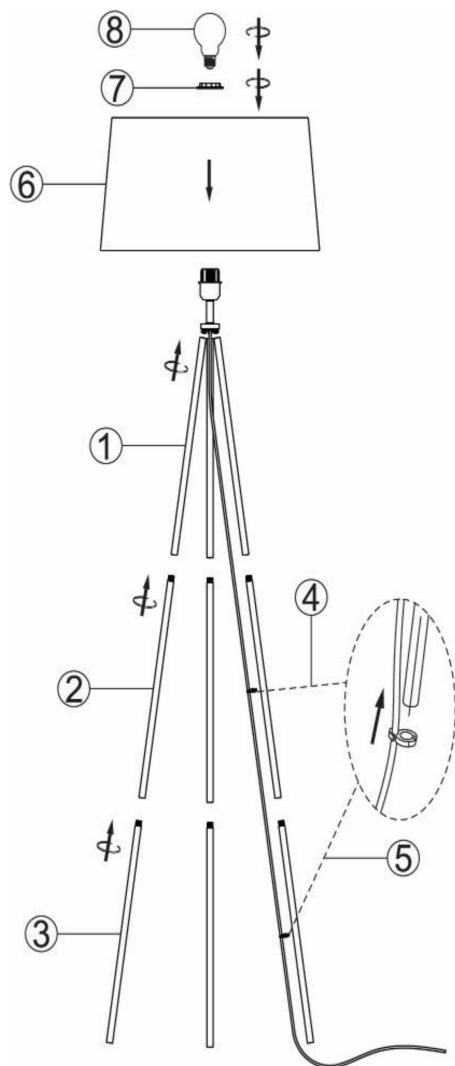

freya

Инструкция FR5152-FL-01-GR

1xE27 40W

Модель: FR5152-FL-01-GR

Коллекция: Modern

Серия: Bonita

Напольный светильник