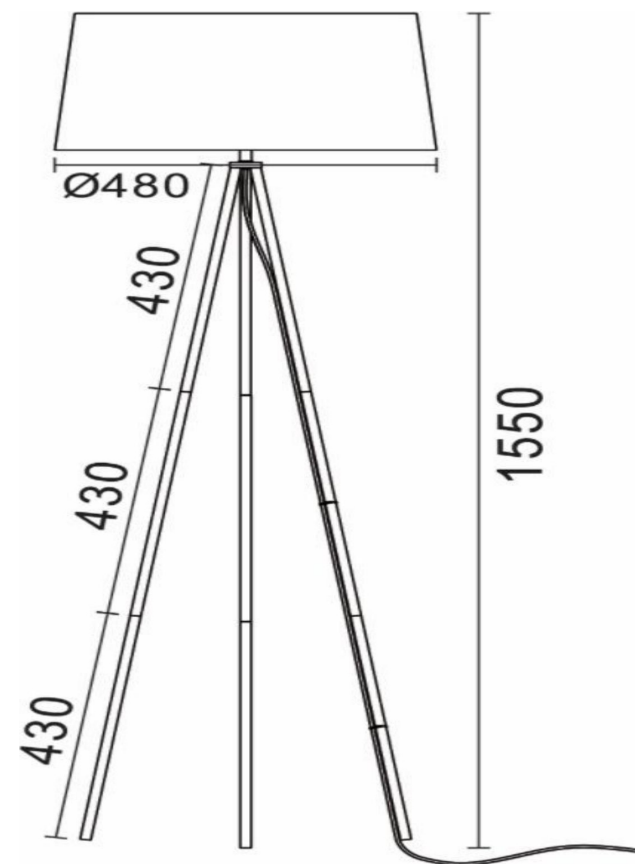

freya

Инструкция FR5152-FL-01-GR

1xE27 40W

Модель: FR5152-FL-01-GR

Коллекция: Modern

Серия: Bonita

Напольный светильник