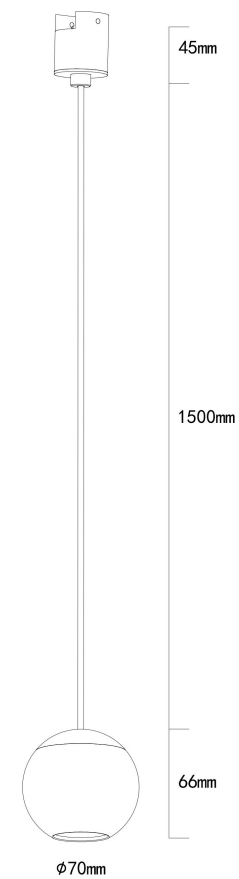

E

MAX 8W
390 Lumen

Модель: TR165-1-8W3K-M-B

Коллекция: Гибкая трековая

Sfera
Встраиваемый светильник