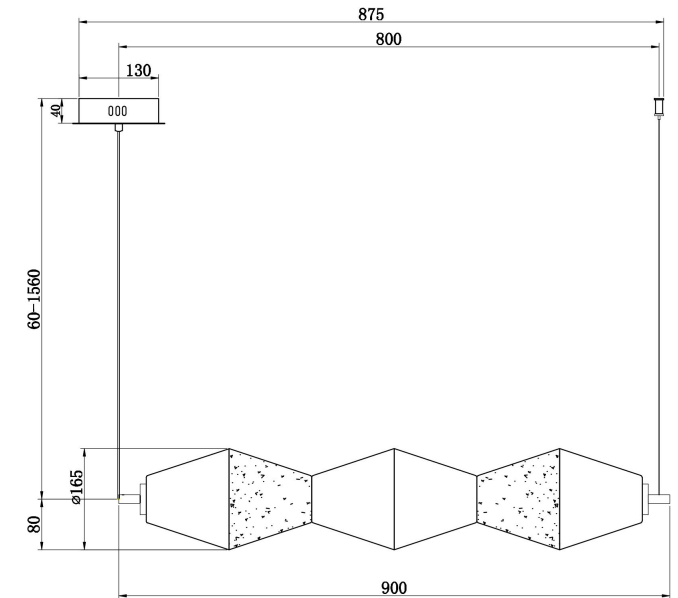

freya

Инструкция FR6137PL-L21BT

MAX 22W
2 000 Lumen

Модель: FR6137PL-L21BT
Коллекция: LED
Серия: Plum
Подвесной светильник