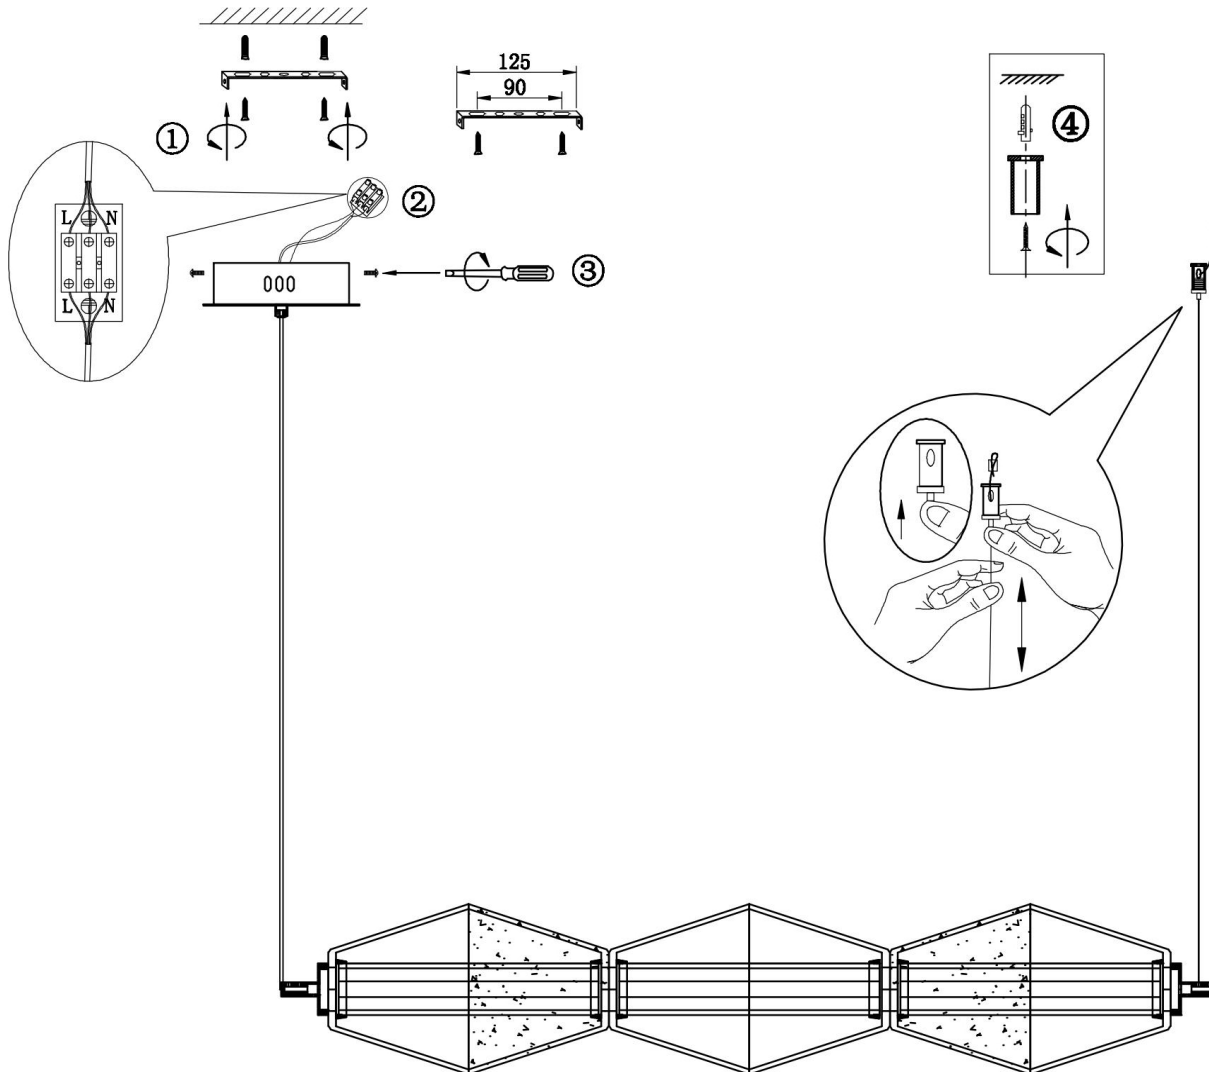

freya

Инструкция FR6137PL-L21BT

MAX 22W
2 000 Lumen

Модель: FR6137PL-L21BT
Коллекция: LED
Серия: Plum
Подвесной светильник