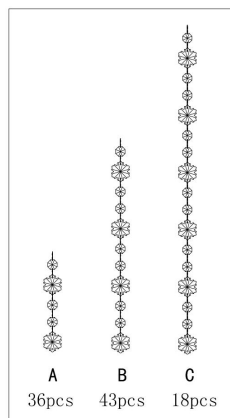

## Инструкция FR1001PL-09W

9xE14 40W

Модель: FR1001PL-09W

Коллекция: Crystal

Серия: Charlotte

Подвесной светильник