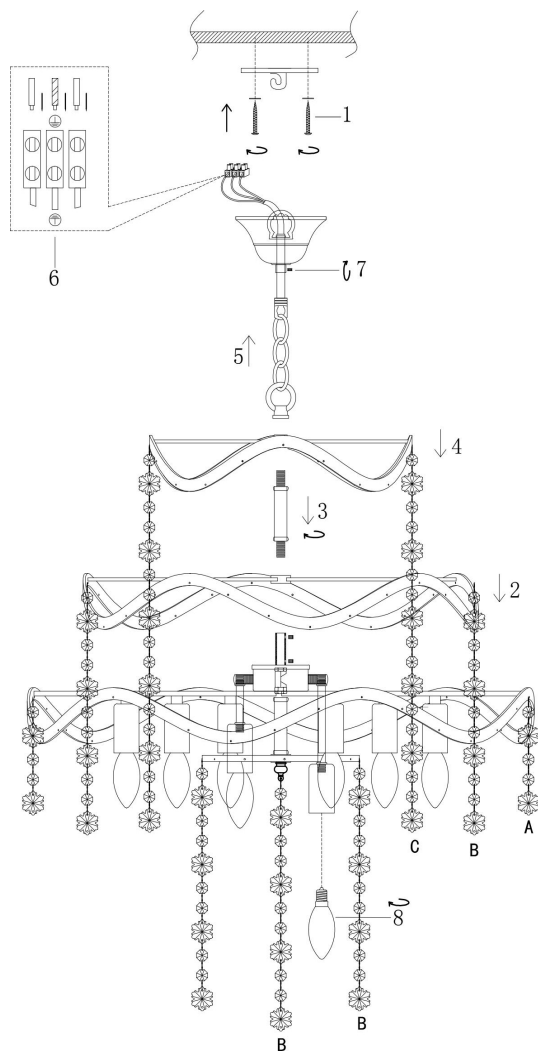

## Инструкция FR1001PL-09W

9xE14 40W

Модель: FR1001PL-09W

Коллекция: Crystal

Серия: Charlotte

Подвесной светильник