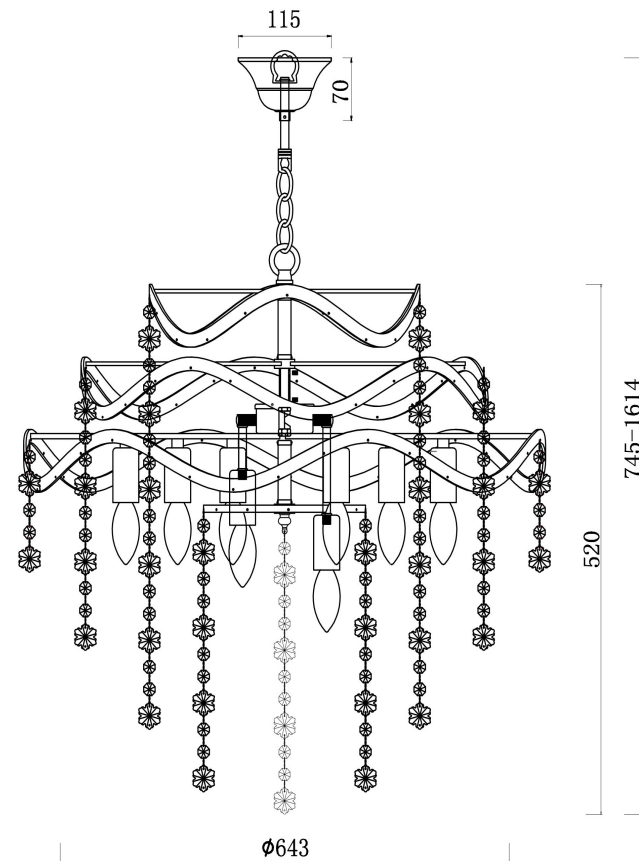

## Инструкция FR1001PL-09W

9xE14 40W

Модель: FR1001PL-09W

Коллекция: Crystal

Серия: Charlotte

Подвесной светильник