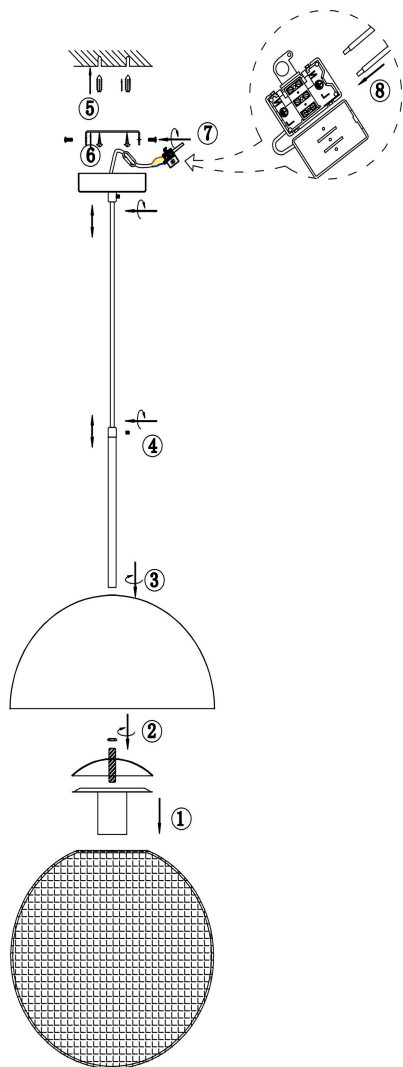

FREYA
TRADITION OF QUALITY

Инструкция

FR5127PL-01BS

1xE27 40W

Модель: FR5127PL-01BS
Коллекция: Modern
Серия: Joyce
Подвесной светильник