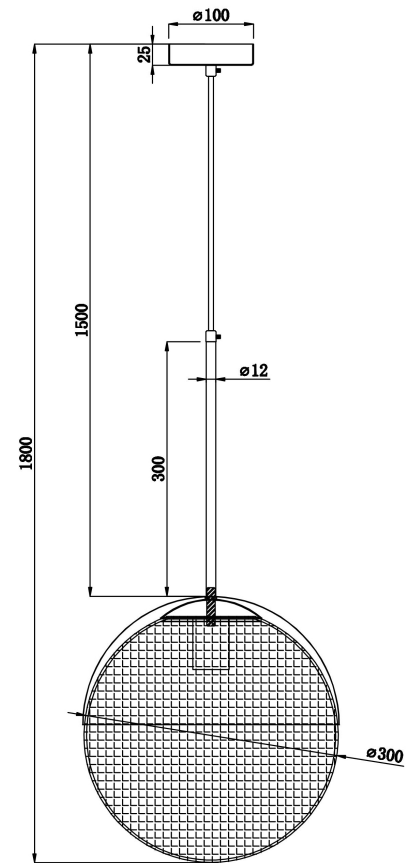

FREYA
TRADITION OF QUALITY

Инструкция

FR5127PL-01BS

1xE27 40W

Модель: FR5127PL-01BS
Коллекция: Modern
Серия: Joyce
Подвесной светильник