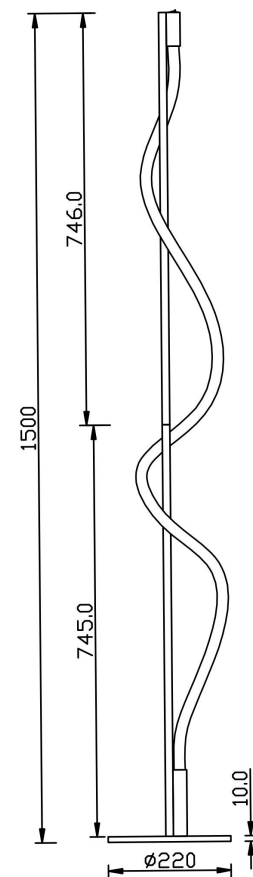

Instruction

MOD166FL-L15B3K

MAX 15W
450 Lumen

Model: MOD166FL-L15B3K

Collection: Modern

Series: Tau
Stehleuchte