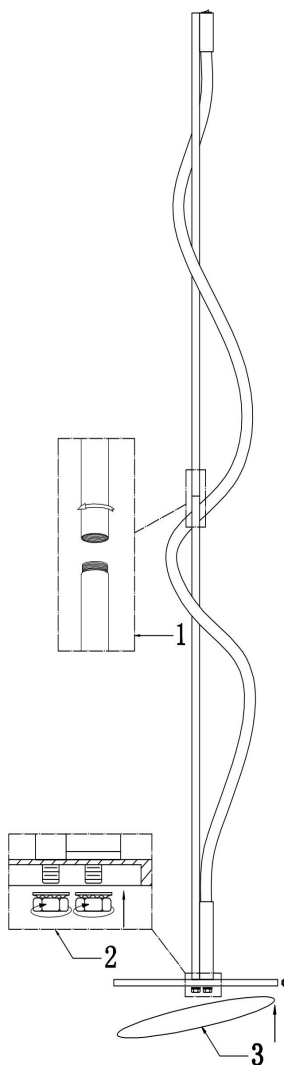

Instruction

MOD166FL-L15B3K

MAX 15W
450 Lumen

Model: MOD166FL-L15B3K

Collection: Modern

Series: Tau
Stehleuchte