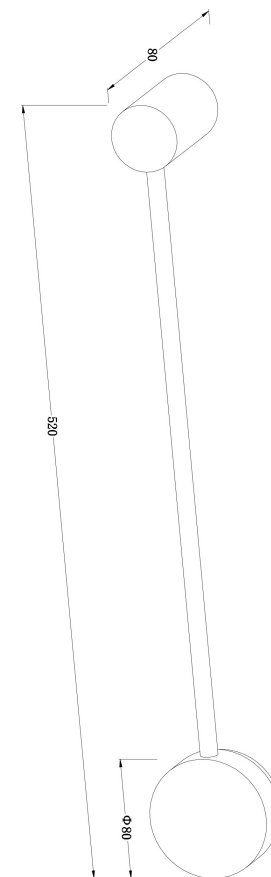

## Инструкция FR5363WL-01W1

1xGX53 8W

Модель: FR5363WL-01W1

Коллекция: Modern

Серия: Tactic

Настенный светильник