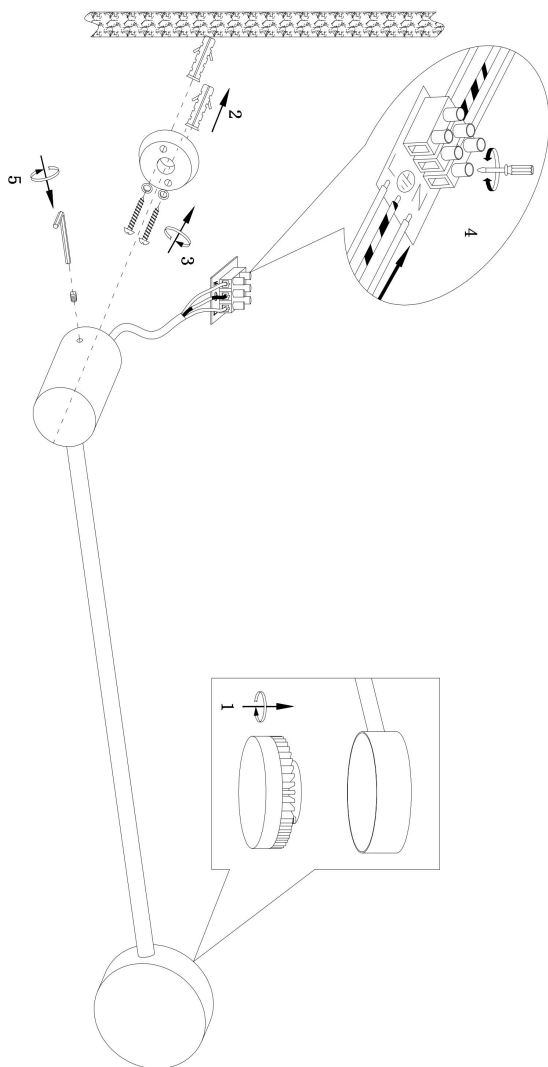

## Инструкция FR5363WL-01W1

1xGX53 8W

Модель: FR5363WL-01W1

Коллекция: Modern

Серия: Tactic

Настенный светильник