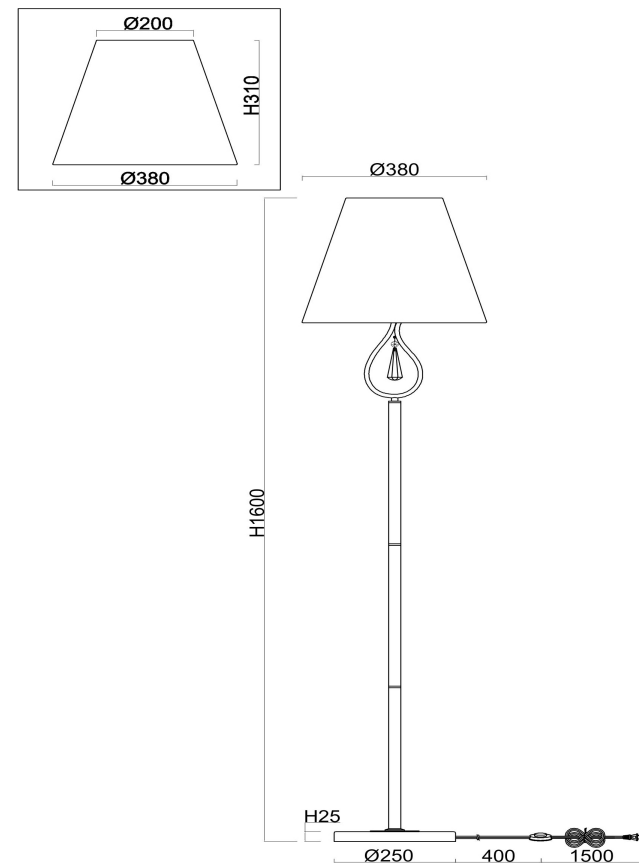

freya

Инструкция FR2019FL-01BS

1xE27 60W

Модель: FR2019FL-01BS
Коллекция: Classic
Серия: Madeline
Напольный светильник