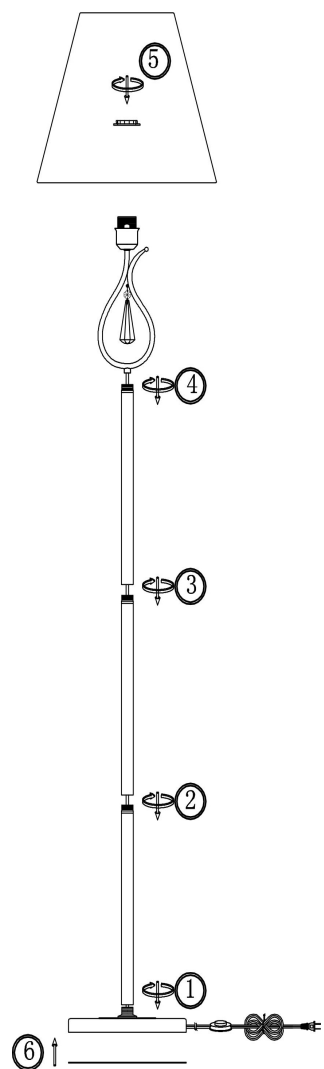

freya

Инструкция FR2019FL-01BS

1xE27 60W

Модель: FR2019FL-01BS
Коллекция: Classic
Серия: Madeline
Напольный светильник