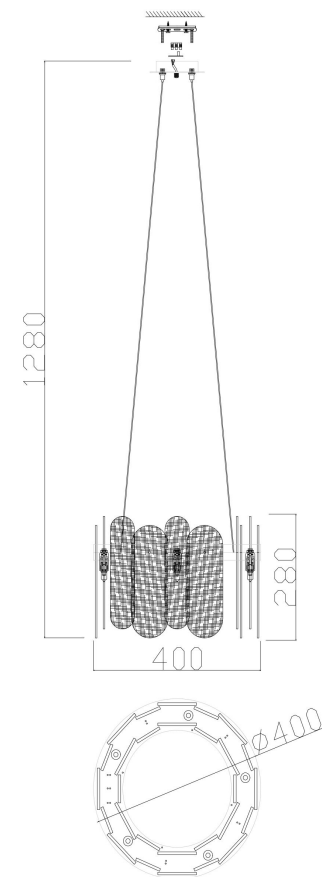

## FR5141PL-05BS

5xG9 35W

Модель: FR5141PL-05BS  
Коллекция: Modern  
Серия: Deserto  
Подвесной светильник