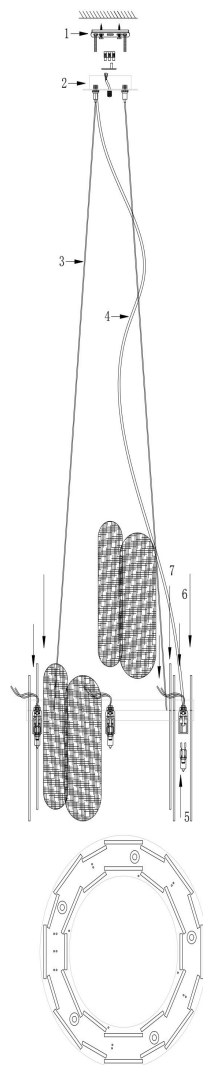

## FR5141PL-05BS

5xG9 35W

Модель: FR5141PL-05BS  
Коллекция: Modern  
Серия: Deserto  
Подвесной светильник