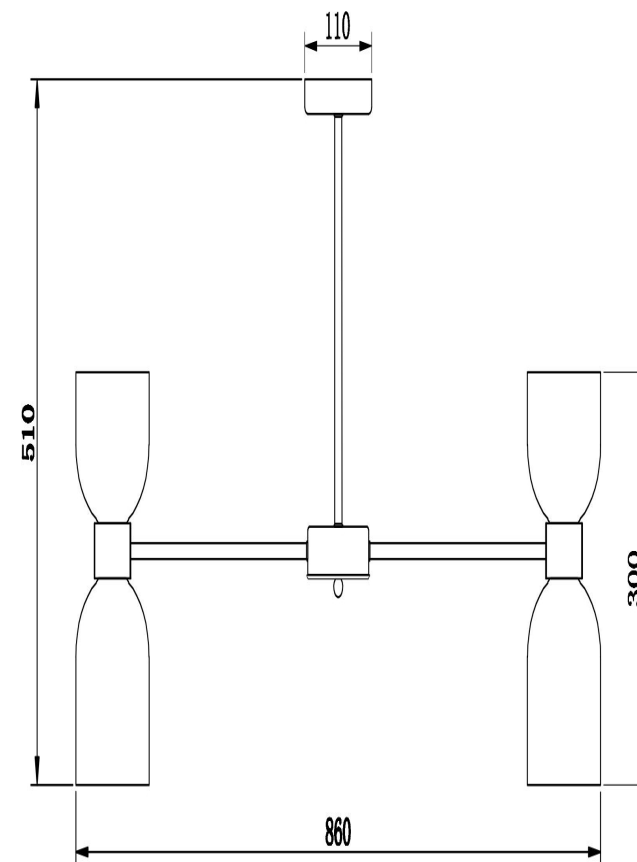

freya

Инструкция FR5203PL-16CH1

16x E27 60W

Модель: FR5203PL-16CH1

Коллекция: Modern

Серия: Savia

 Подвесной светильник