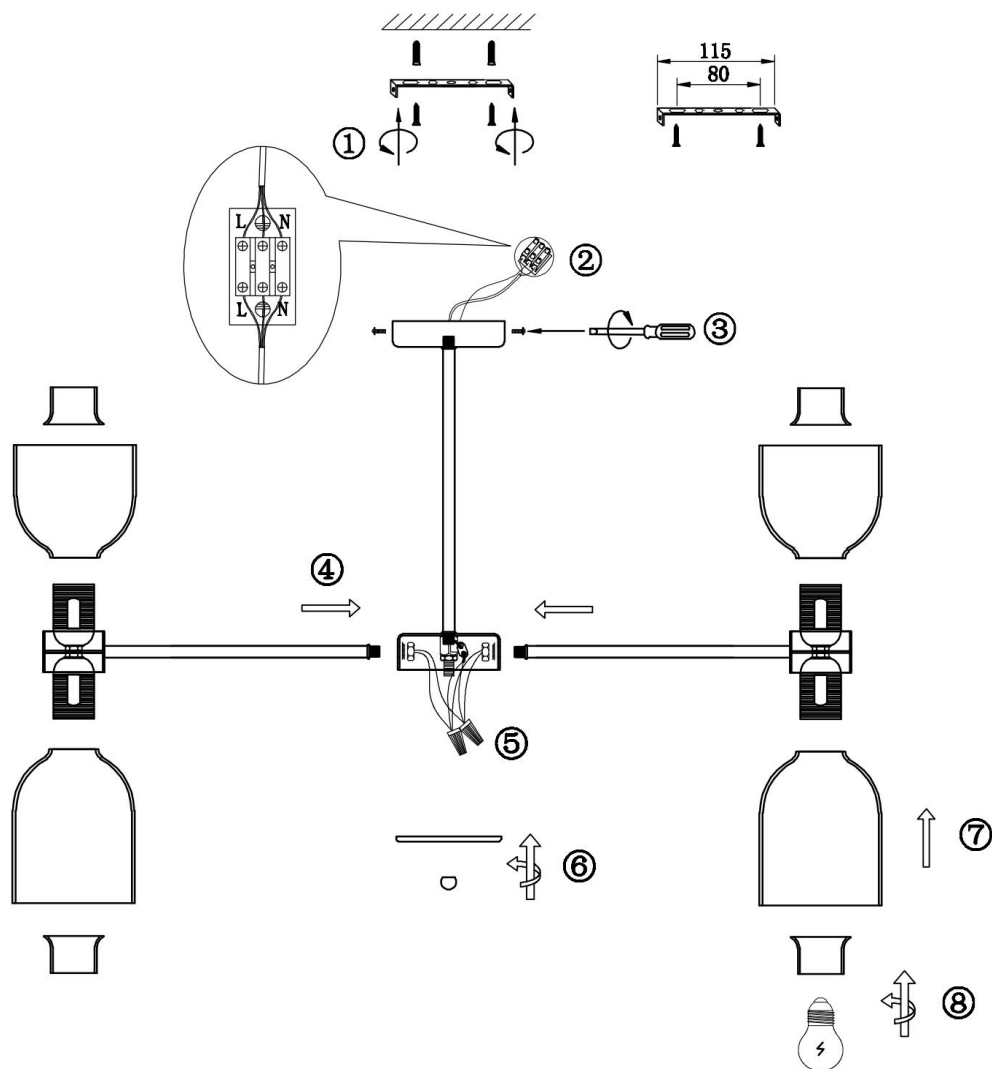

freya

Инструкция FR5203PL-16CH1

16x E27 60W

Модель: FR5203PL-16CH1

Коллекция: Modern

Серия: Savia

 Подвесной светильник