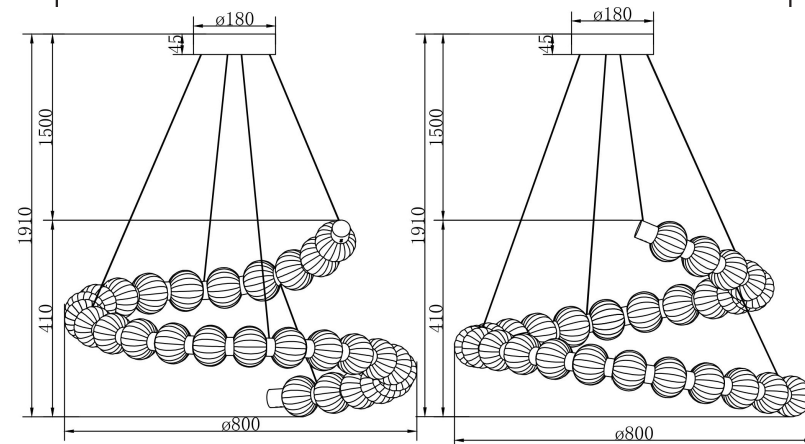

## MOD555PL-L35G3K

MAX 40W  
1 900 Lumen

Model: MOD555PL-L35G3K

Collection: Modern

Series: Amulet

Pendant Lamps