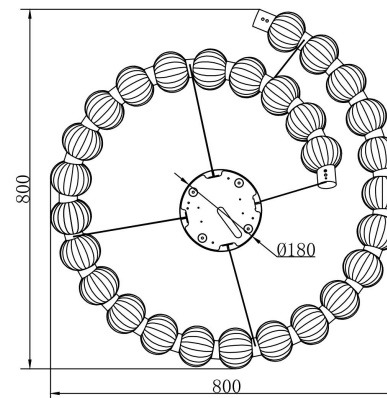

## MOD555PL-L35G3K

MAX 40W  
1 900 Lumen

Model: MOD555PL-L35G3K

Collection: Modern

Series: Amulet

Pendant Lamps