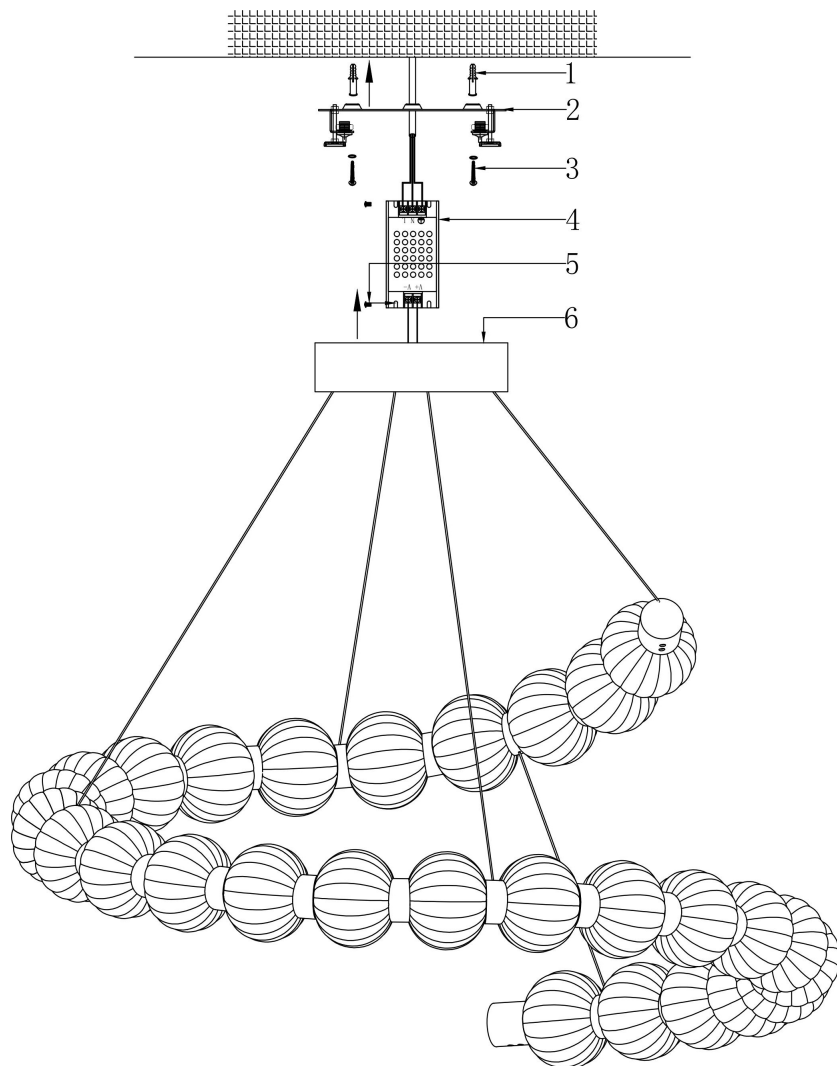

## MOD555PL-L35G3K

MAX 40W  
1 900 Lumen

Model: MOD555PL-L35G3K

Collection: Modern

Series: Amulet

Pendant Lamps