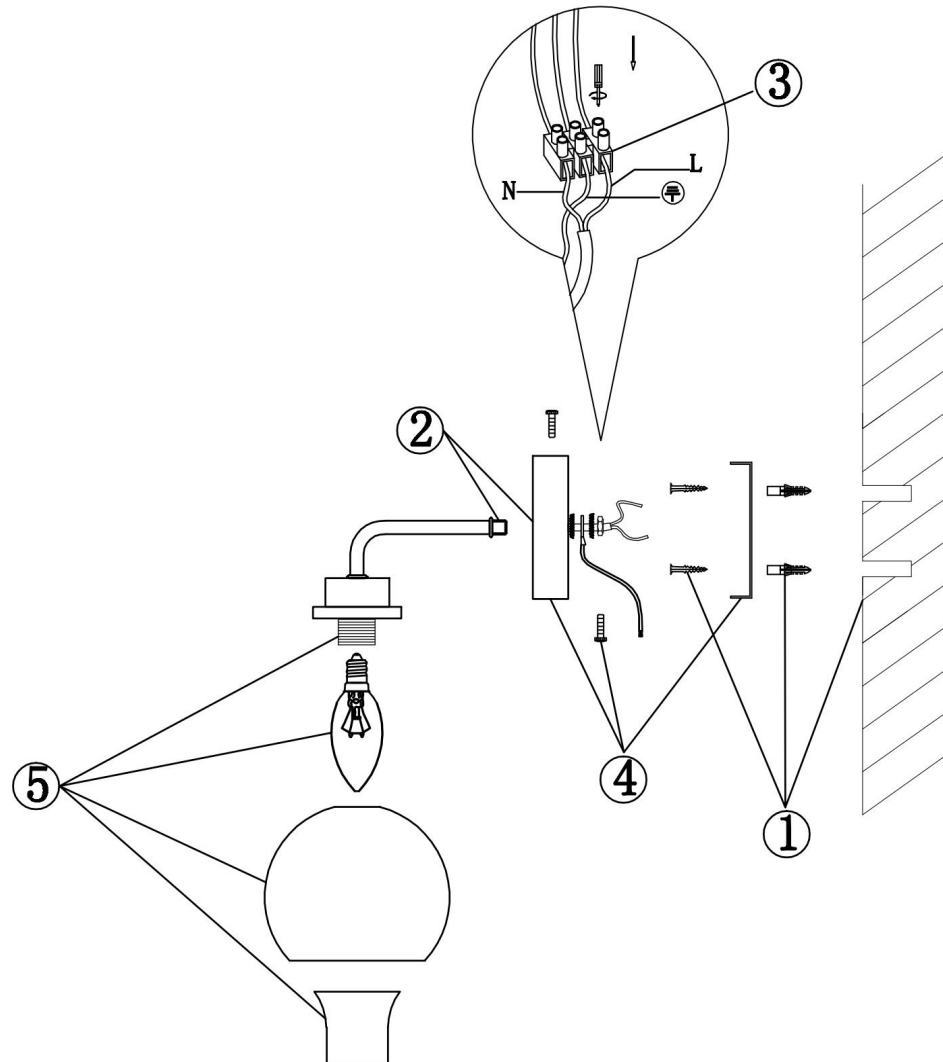

# Инструкция

FR5176WL-01BS

1xE14 60W

Модель: FR5176WL-01BS  
Коллекция: Modern  
Серия: Neptune  
Настенный светильник