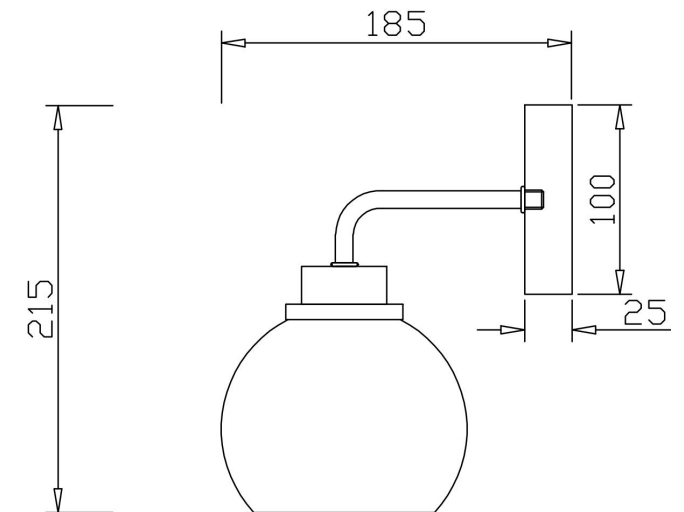

# Инструкция

FR5176WL-01BS

1xE14 60W

Модель: FR5176WL-01BS  
Коллекция: Modern  
Серия: Neptune  
Настенный светильник