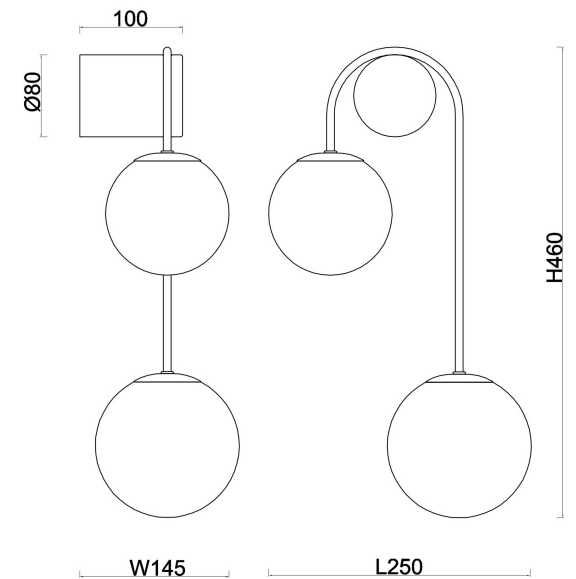

## Инструкция FR6178WL-L10B

MAX 10W  
350 Lumen

Модель: FR6178WL-L10B  
Коллекция: LED  
Серия: Arch  
Настенный светильник