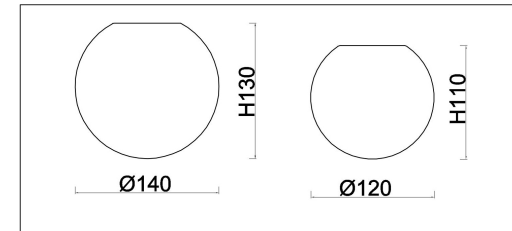

## Инструкция FR6178WL-L10B

MAX 10W  
350 Lumen

Модель: FR6178WL-L10B  
Коллекция: LED  
Серия: Arch  
Настенный светильник