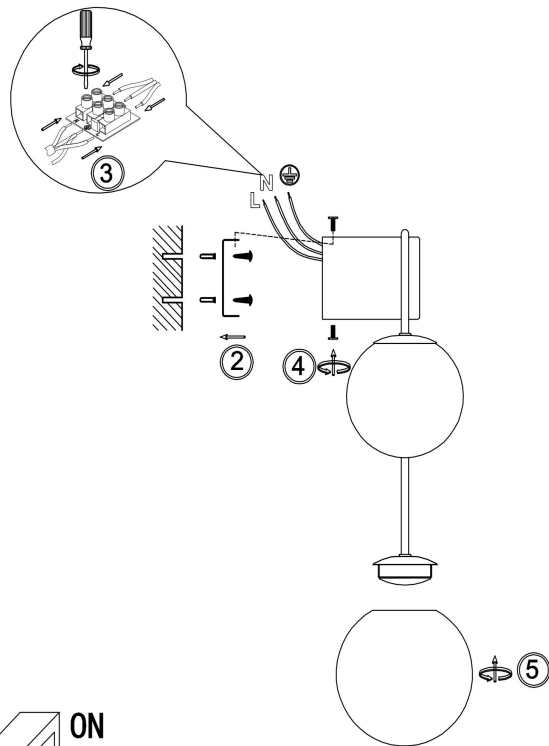

## Инструкция FR6178WL-L10B

MAX 10W  
350 Lumen

Модель: FR6178WL-L10B  
Коллекция: LED  
Серия: Arch  
Настенный светильник