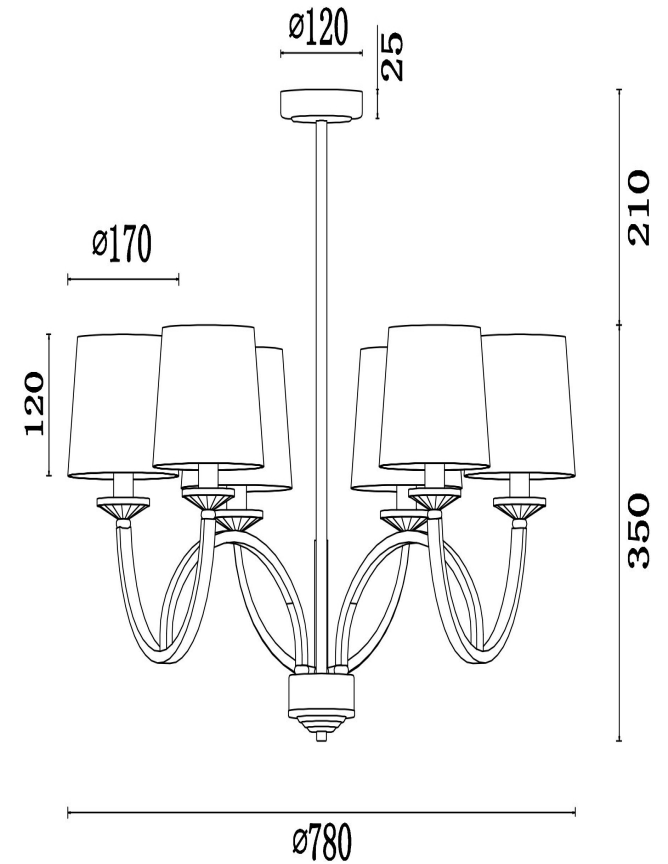

freya

Инструкция FR5034PL-06CH

6xЕ14 40W

Модель: FR5034PL-06CH
Коллекция: Modern
Серия: Tina
Подвесной светильник