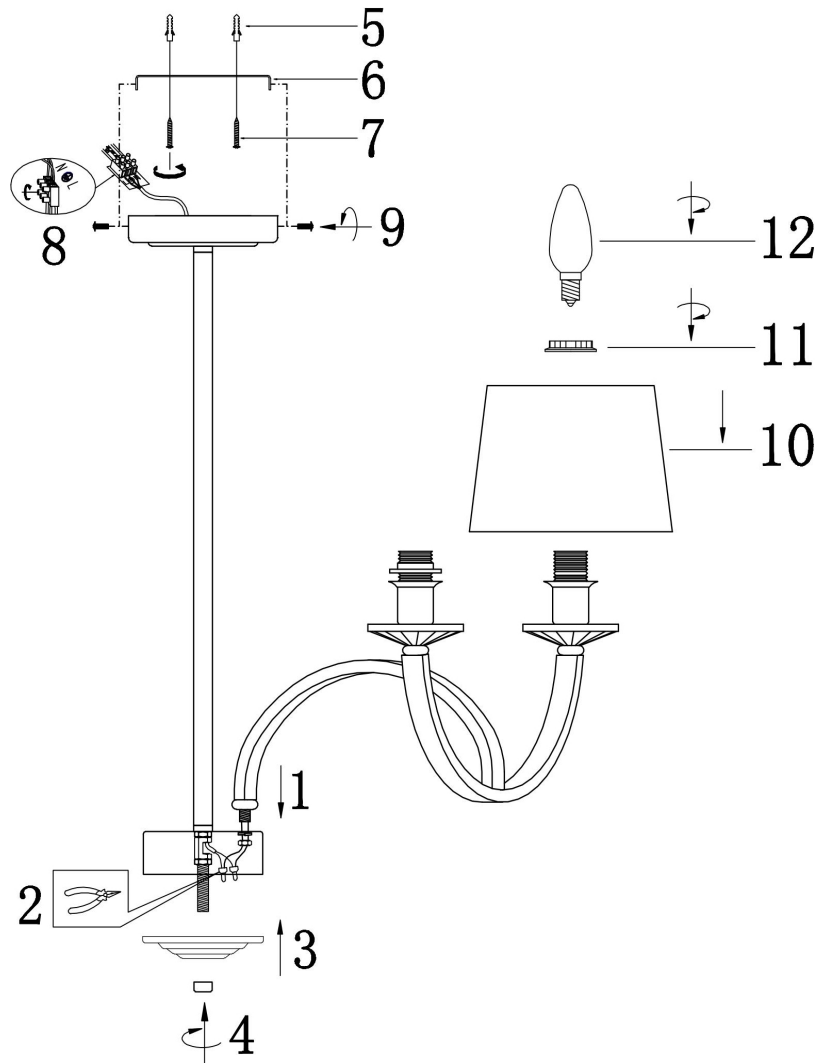

freya

Инструкция FR5034PL-06CH

6xЕ14 40W

Модель: FR5034PL-06CH
Коллекция: Modern
Серия: Tina
Подвесной светильник