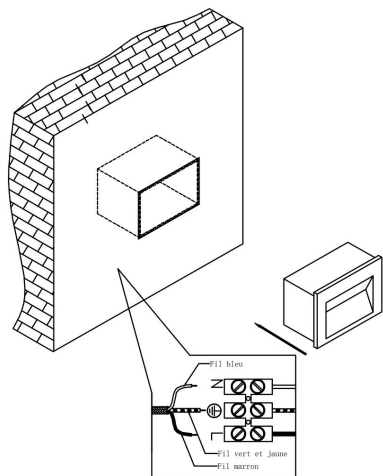

①

②

③

④

MAX 3Вт  
250 Lumen

Модель: O045SL-L3B3K

Коллекция: Outdoor

Серия: Боска