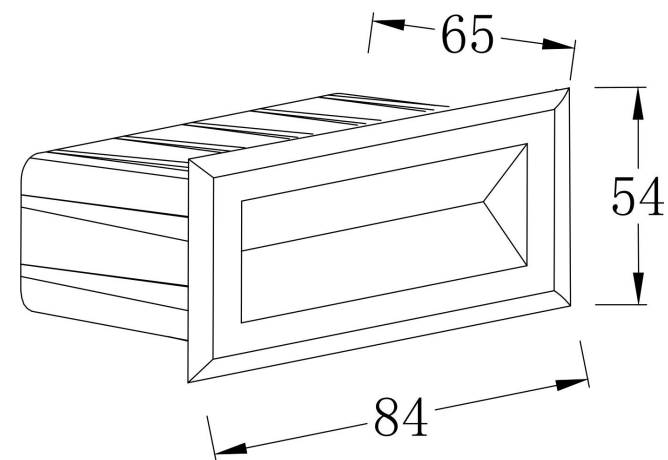

①

②

③

④

MAX 3Вт  
250 Lumen

Модель: O045SL-L3B3K

Коллекция: Outdoor

Серия: Боска