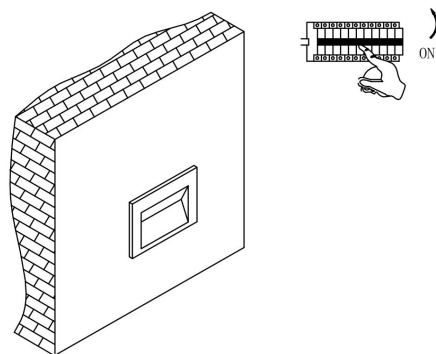

①

②

③

④

MAX 3Вт  
250 Lumen

Модель: O045SL-L3B3K

Коллекция: Outdoor

Серия: Боска