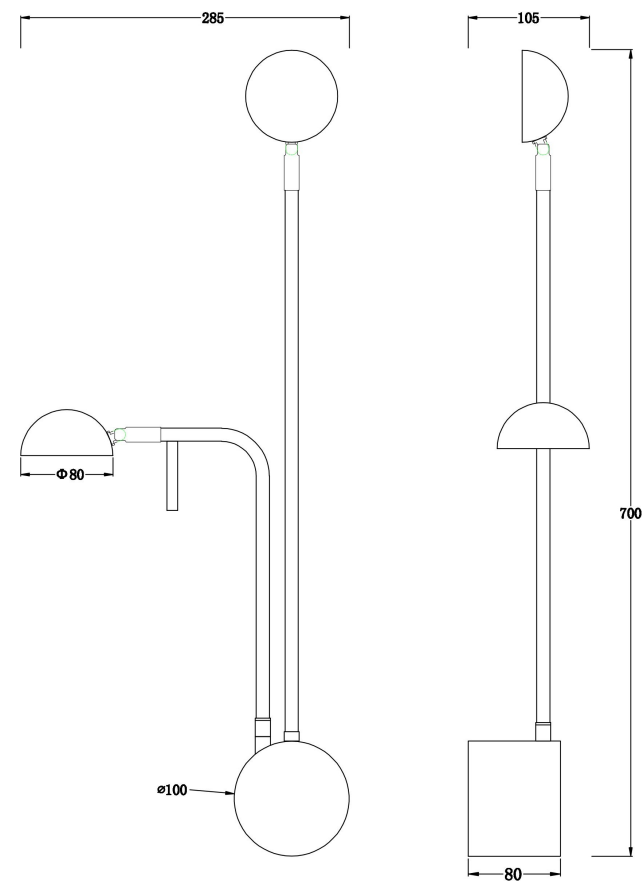

freya

Инструкция FR5549WL-L7B

MAX 7W
150 Lumen

Модель: FR5549WL-L7B

Коллекция: Modern

Серия: Piece

 Настенный светильник