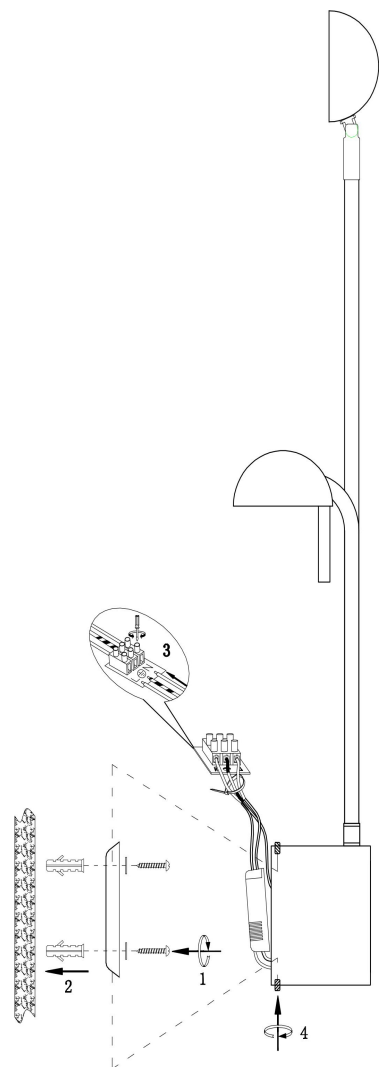

freya

Инструкция FR5549WL-L7B

MAX 7W
150 Lumen

Модель: FR5549WL-L7B

Коллекция: Modern

Серия: Piece

 Настенный светильник