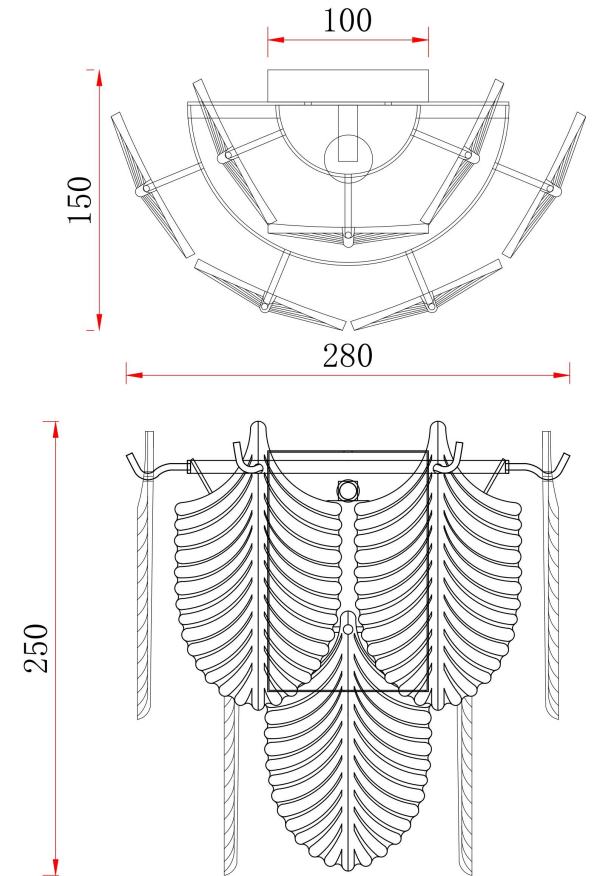

# Инструкция

FR5143WL-01G

mixed install

		
A clear 3PCS	B sand 2PCS	C gold 2PCS

1xE14 60W

Модель: FR5143WL-01G  
Коллекция: Modern  
Серия: Нюа  
Настенный светильник