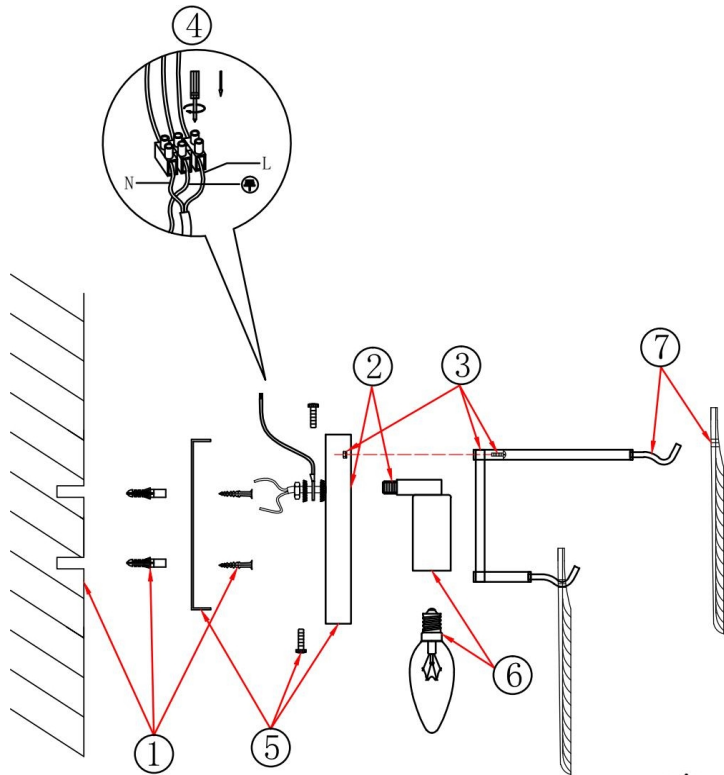

# Инструкция

FR5143WL-01G

mixed install

		
A clear 3PCS	B sand 2PCS	C gold 2PCS

1xE14 60W

Модель: FR5143WL-01G  
Коллекция: Modern  
Серия: Нюа  
Настенный светильник