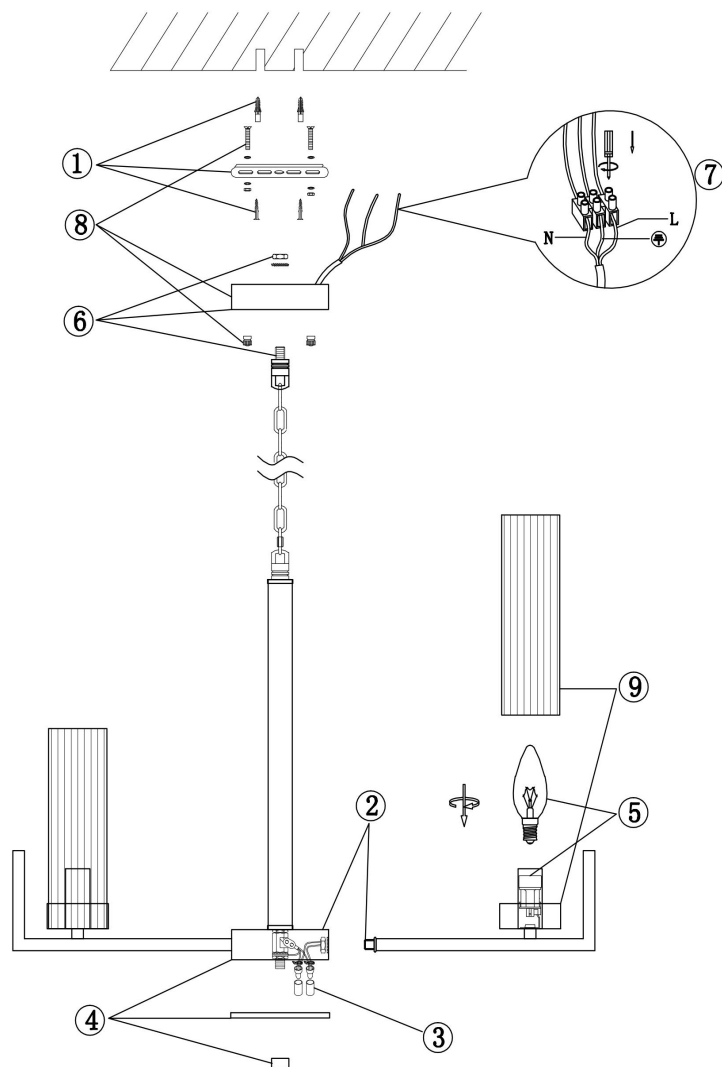

FREYA
TRADITION OF QUALITY

Инструкция

FR5214PL-05CH

730

550

5x E14 60W

Модель: FR5214PL-05CH
Коллекция: Modern
Серия: Adeline
Подвесной светильник