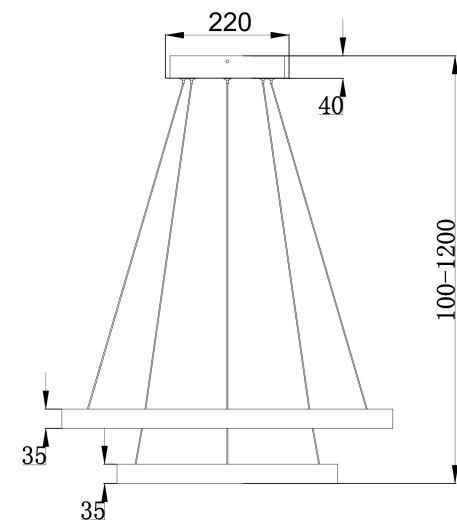

由 Autodesk 教育版产品制作

由 Autodesk 教育版产品制作

由 Autodesk 教育版产品制作

由 Autodesk 教育版产品制作

MAX 61W
3 500 Lumen

Model: MOD058PL-L55B3K

Collection: Modern

Series: Rim