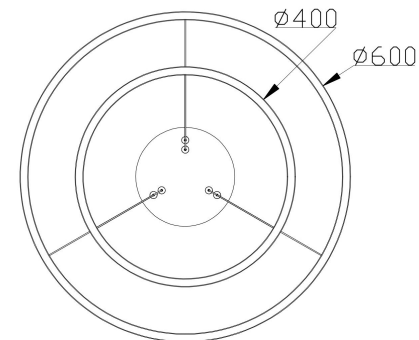

由 Autodesk 教育版产品制作

由 Autodesk 教育版产品制作

由 Autodesk 教育版产品制作

由 Autodesk 教育版产品制作

MAX 61W
3 500 Lumen

Model: MOD058PL-L55B3K

Collection: Modern

Series: Rim