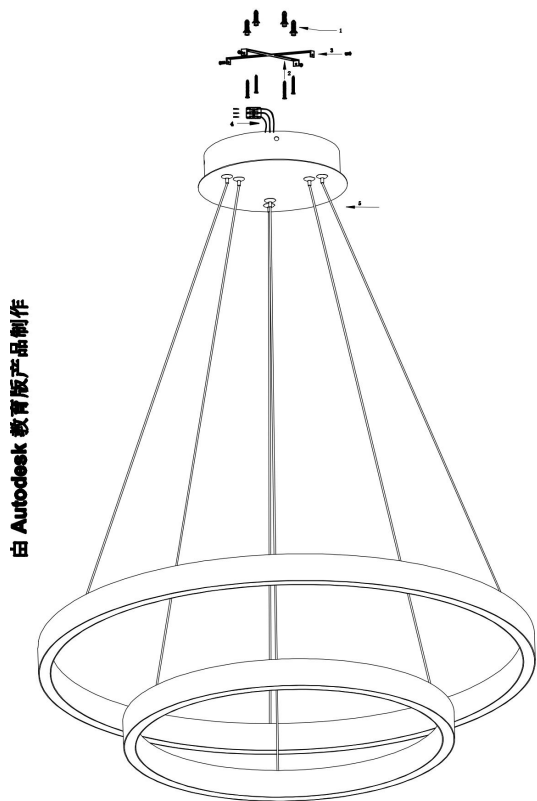

由 Autodesk 教育版产品制作

由 Autodesk 教育版产品制作

由 Autodesk 教育版产品制作

由 Autodesk 教育版产品制作

MAX 61W
3 500 Lumen

Model: MOD058PL-L55B3K

Collection: Modern

Series: Rim