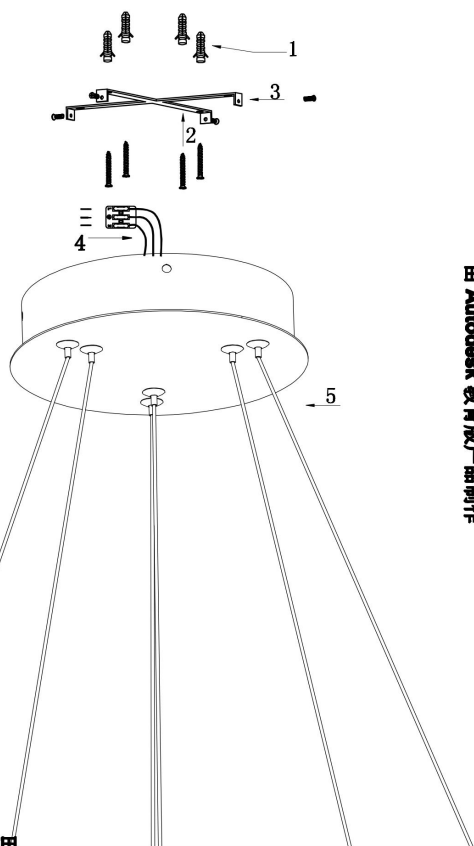

由 Autodesk 教育版产品制作

由 Autodesk 教育版产品制作

由 Autodesk 教育版产品制作

由 Autodesk 教育版产品制作

MAX 61W
3 500 Lumen

Model: MOD058PL-L55B3K

Collection: Modern

Series: Rim