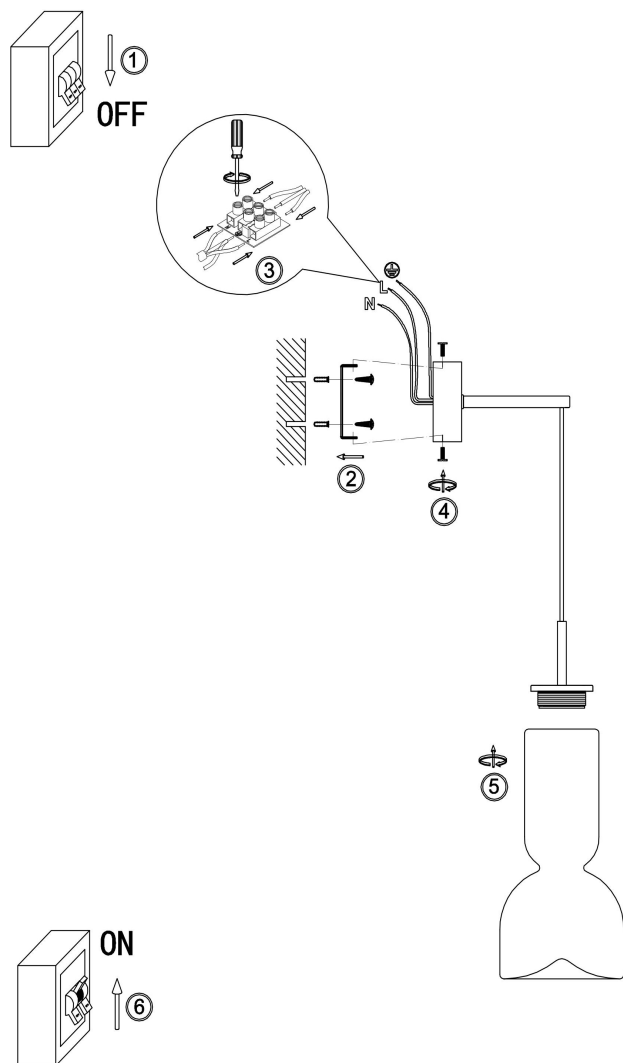

freya

Инструкция FR5636WL-L6AM

MAX 6W
350 Lumen

Модель: FR5636WL-L6AM

Коллекция: Modern

Серия: Ore

Настенный светильник