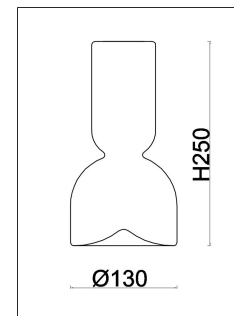

freya

Инструкция FR5636WL-L6AM

MAX 6W
350 Lumen

Модель: FR5636WL-L6AM

Коллекция: Modern

Серия: Ore

Настенный светильник