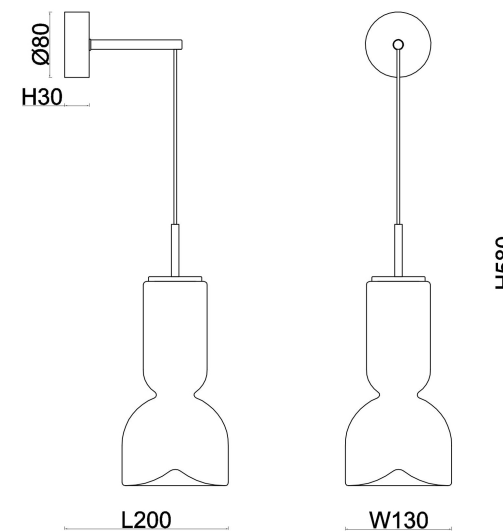

freya

Инструкция FR5636WL-L6AM

MAX 6W
350 Lumen

Модель: FR5636WL-L6AM

Коллекция: Modern

Серия: Ore

Настенный светильник