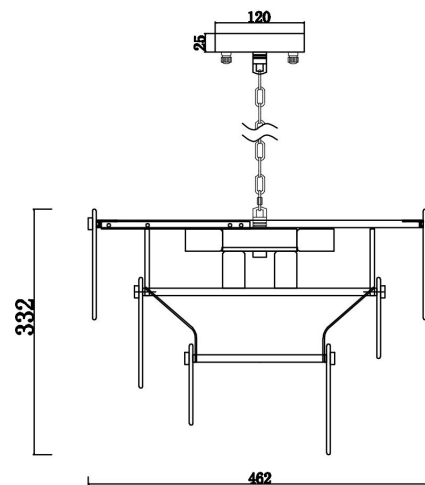

FREYA
TRADITION OF QUALITY

Инструкция

FR5197PL-05BS

5xЕ14 60W

Модель: FR5197PL-05BS
Коллекция: Modern
Серия: Sophia
Подвесной светильник