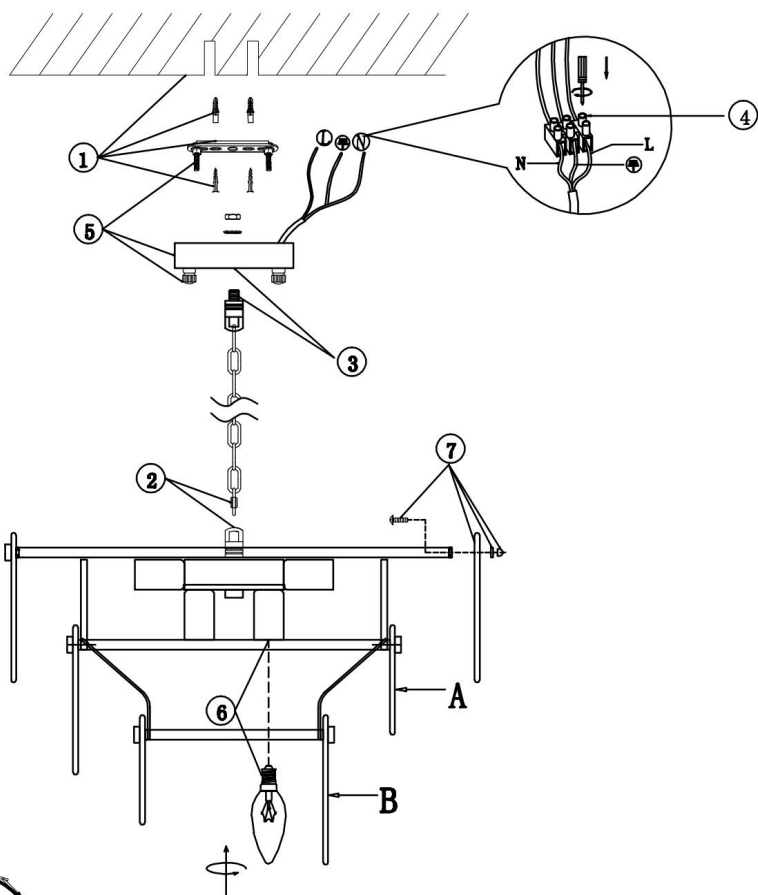

FREYA
TRADITION OF QUALITY

Инструкция

FR5197PL-05BS

5xЕ14 60W

Модель: FR5197PL-05BS
Коллекция: Modern
Серия: Sophia
Подвесной светильник