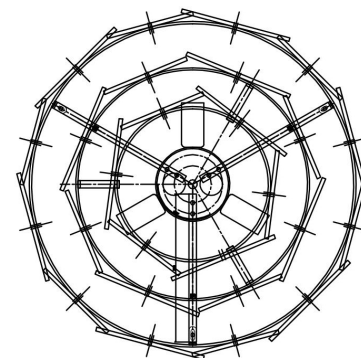

FREYA
TRADITION OF QUALITY

Инструкция

FR5197PL-05BS

5xЕ14 60W

Модель: FR5197PL-05BS
Коллекция: Modern
Серия: Sophia
Подвесной светильник