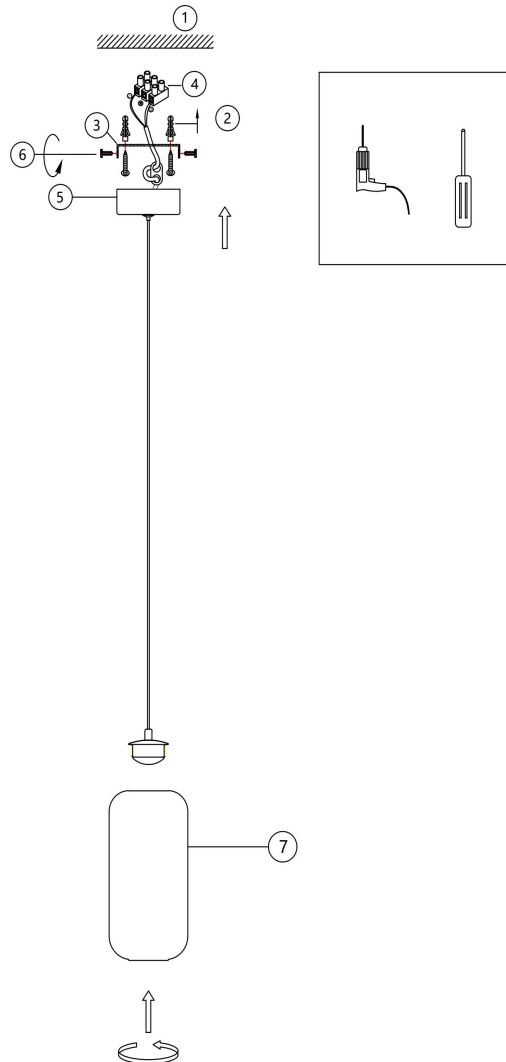

freya

Инструкция FR6134PL-L4G

MAX 4W
500 Lumen

Модель: FR6134PL-L4G
Коллекция: LED
Серия: Idol
Подвесной светильник