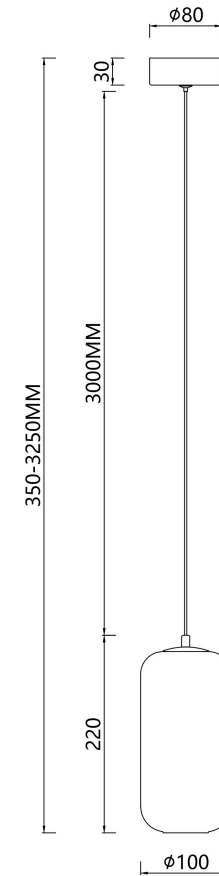

freya

Инструкция FR6134PL-L4G

MAX 4W
500 Lumen

Модель: FR6134PL-L4G
Коллекция: LED
Серия: Idol
Подвесной светильник