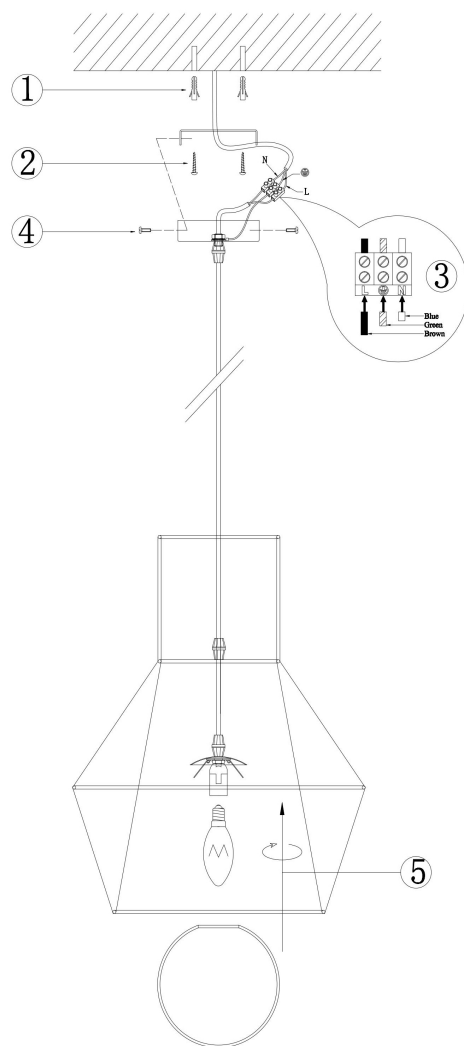

freya

Инструкция FR5405PL-01B

1xE14 40W

Модель: FR5405PL-01B

Коллекция: Modern

Серия: Cottage

Подвесной светильник