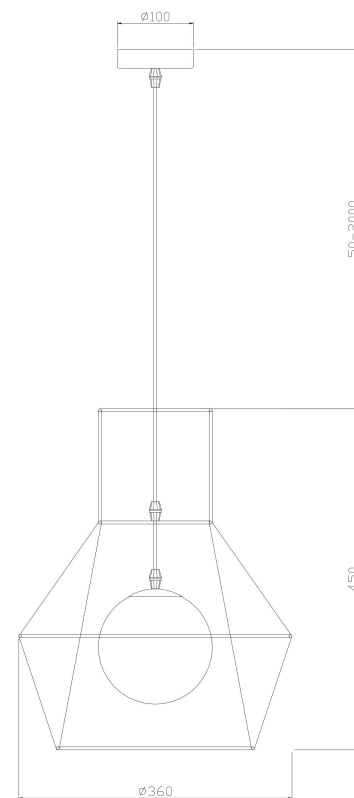

freya

Инструкция FR5405PL-01B

1xE14 40W

Модель: FR5405PL-01B

Коллекция: Modern

Серия: Cottage

Подвесной светильник