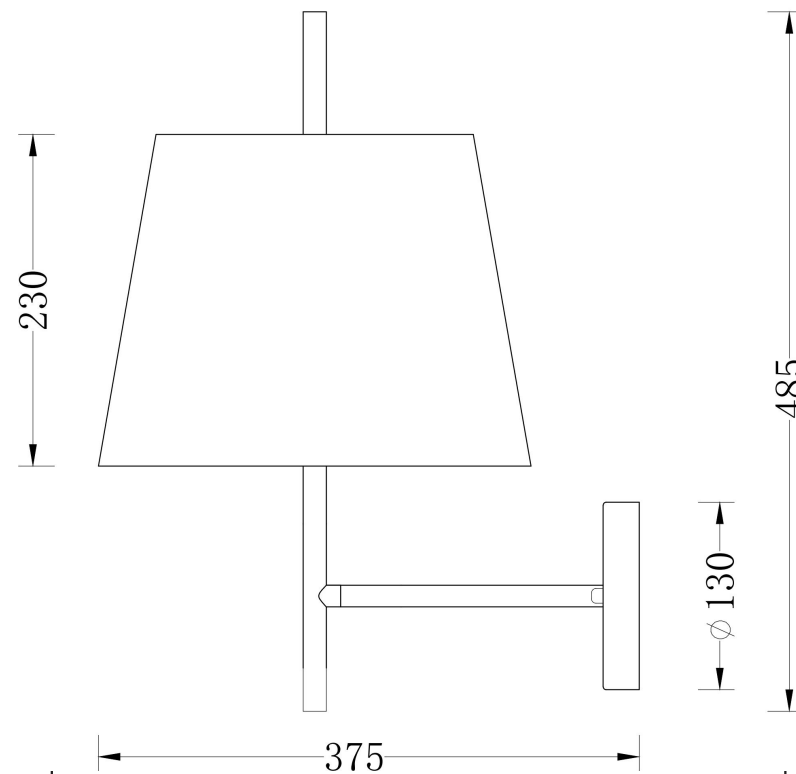

## FR5118WL-01BS

OFF

①

⑩

⑪

ON

1xE27 40W

Модель: FR5118WL-01BS  
Коллекция: Modern  
Серия: Sandy  
Настенный светильник