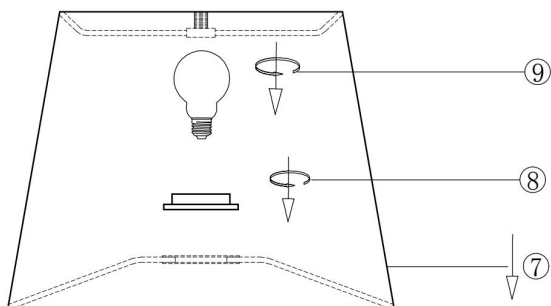

## FR5118WL-01BS

OFF

①

⑩

⑪

ON

1xE27 40W

Модель: FR5118WL-01BS  
Коллекция: Modern  
Серия: Sandy  
Настенный светильник