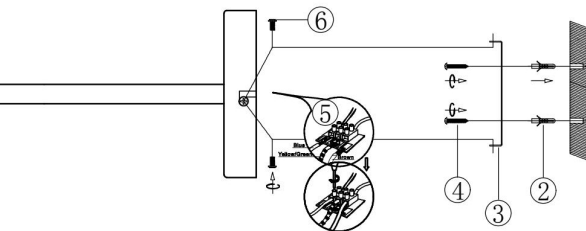

## FR5118WL-01BS

OFF

①

⑩

⑪

ON

1xE27 40W

Модель: FR5118WL-01BS  
Коллекция: Modern  
Серия: Sandy  
Настенный светильник