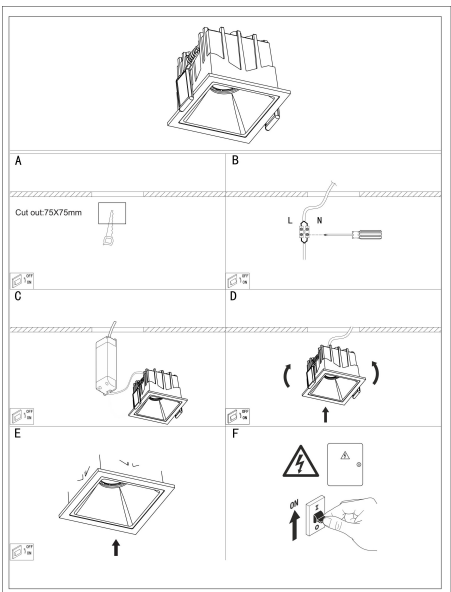

Instruction

MAX 15W
1 050 Lumen

Model: DL043-01-15W3K-SQ-WB

Collection: Downlight

Resessed

Sicherheitshinweis

Safety Guidelines

Règles de sécurité

Règles de sécurité

Siehe Herstellerangaben auf der Verpackung.
Bewahren Sie die Anleitung während der gesamten Garantiezeit auf.

See packaging for manufacturer's information.
Keep the instructions for the entire warranty period.
Voir l'emballage pour les informations du fabricant.
Conservez les instructions pendant toute la période de garantie.