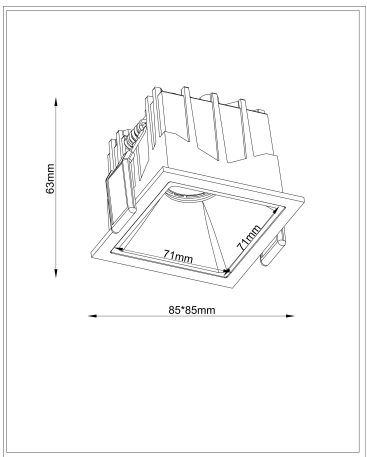

Instruction

MAX 15W
1 050 Lumen

Model: DL043-01-15W3K-SQ-WB

Collection: Downlight

Resessed

Sicherheitshinweis

Safety Guidelines

Règles de sécurité

Règles de sécurité

Siehe Herstellerangaben auf der Verpackung.
Bewahren Sie die Anleitung während der gesamten Garantiezeit auf.

See packaging for manufacturer's information.
Keep the instructions for the entire warranty period.
Voir l'emballage pour les informations du fabricant.
Conservez les instructions pendant toute la période de garantie.