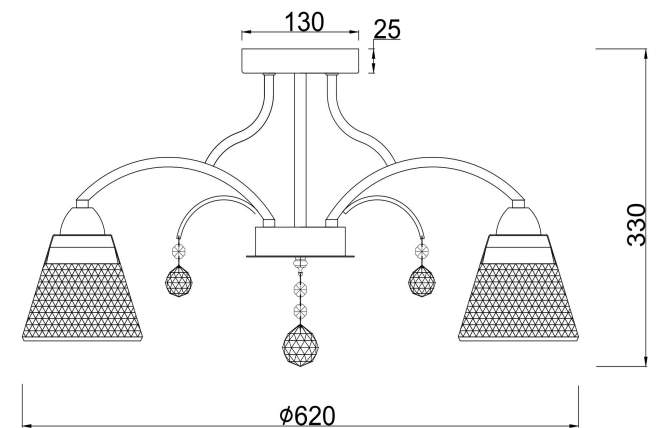

freya

Инструкция FR2011CL-05CH

5x E14 40W

Модель: FR2011CL-05CH
Коллекция: Classic
Серия: Enrica
Подвесной светильник