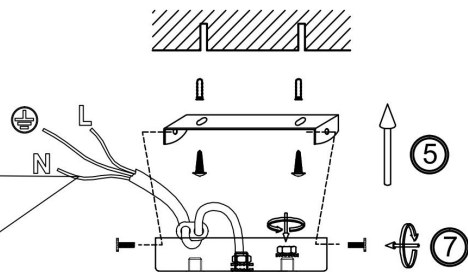

freya

Инструкция FR2011CL-05CH

5x E14 40W

Модель: FR2011CL-05CH
Коллекция: Classic
Серия: Enrica
Подвесной светильник