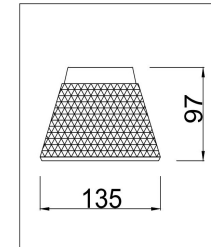

freya

Инструкция FR2011CL-05CH

5x E14 40W

Модель: FR2011CL-05CH
Коллекция: Classic
Серия: Enrica
Подвесной светильник