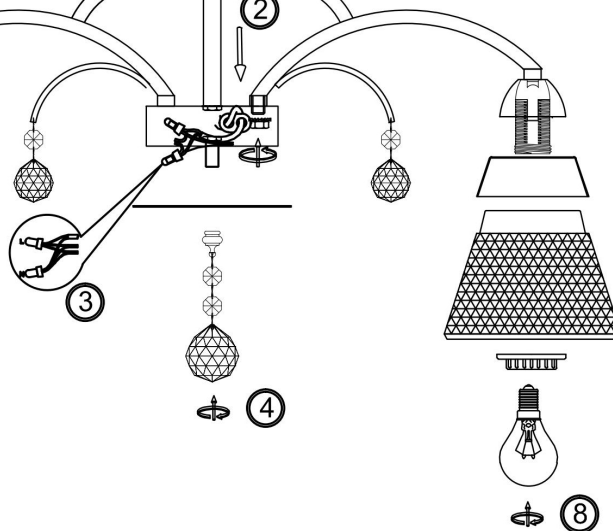

freya

Инструкция FR2011CL-05CH

5x E14 40W

Модель: FR2011CL-05CH
Коллекция: Classic
Серия: Enrica
Подвесной светильник