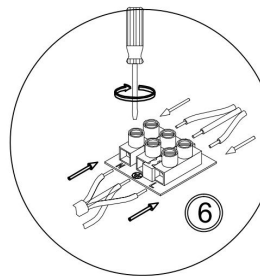

freya

Инструкция FR2011CL-05CH

5x E14 40W

Модель: FR2011CL-05CH
Коллекция: Classic
Серия: Enrica
Подвесной светильник