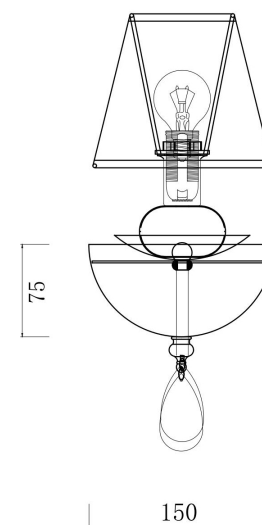

# Инструкция

FR5756-WL-01-W

1xE14 40W

Модель: FR5756-WL-01-W  
Коллекция: Modern  
Серия: Eliza  
Настенный светильник