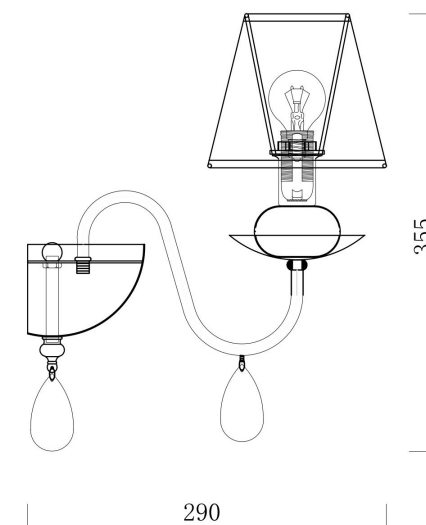

# Инструкция

FR5756-WL-01-W

1xE14 40W

Модель: FR5756-WL-01-W  
Коллекция: Modern  
Серия: Eliza  
Настенный светильник