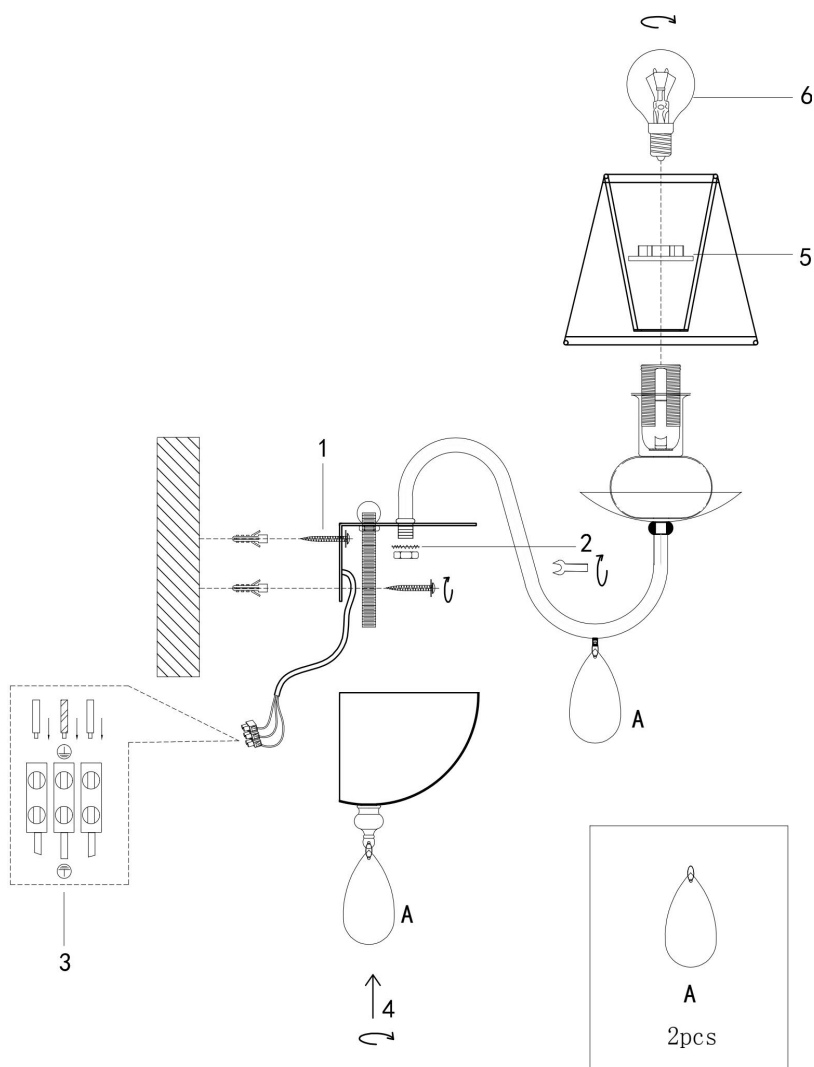

# Инструкция

FR5756-WL-01-W

1xE14 40W

Модель: FR5756-WL-01-W  
Коллекция: Modern  
Серия: Eliza  
Настенный светильник