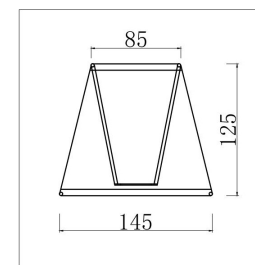

# Инструкция

FR5756-WL-01-W

1xE14 40W

Модель: FR5756-WL-01-W  
Коллекция: Modern  
Серия: Eliza  
Настенный светильник