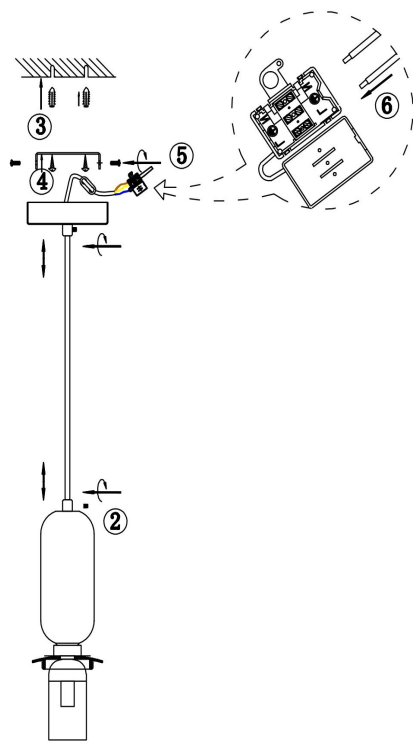

FREYA
TRADITION OF QUALITY

Инструкция

FR5137PL-01BS

1xE14 40W

Модель: FR5137PL-01BS
Коллекция: Modern
Серия: Felice
Подвесной светильник