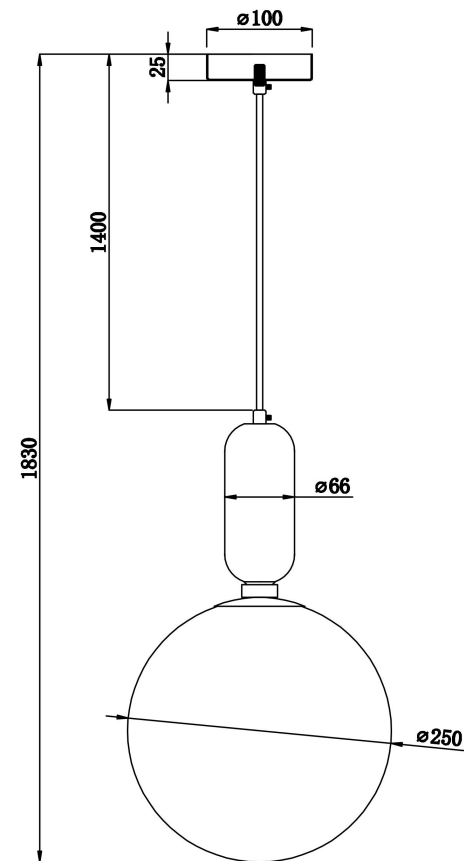

FREYA
TRADITION OF QUALITY

Инструкция

FR5137PL-01BS

1xE14 40W

Модель: FR5137PL-01BS
Коллекция: Modern
Серия: Felice
Подвесной светильник