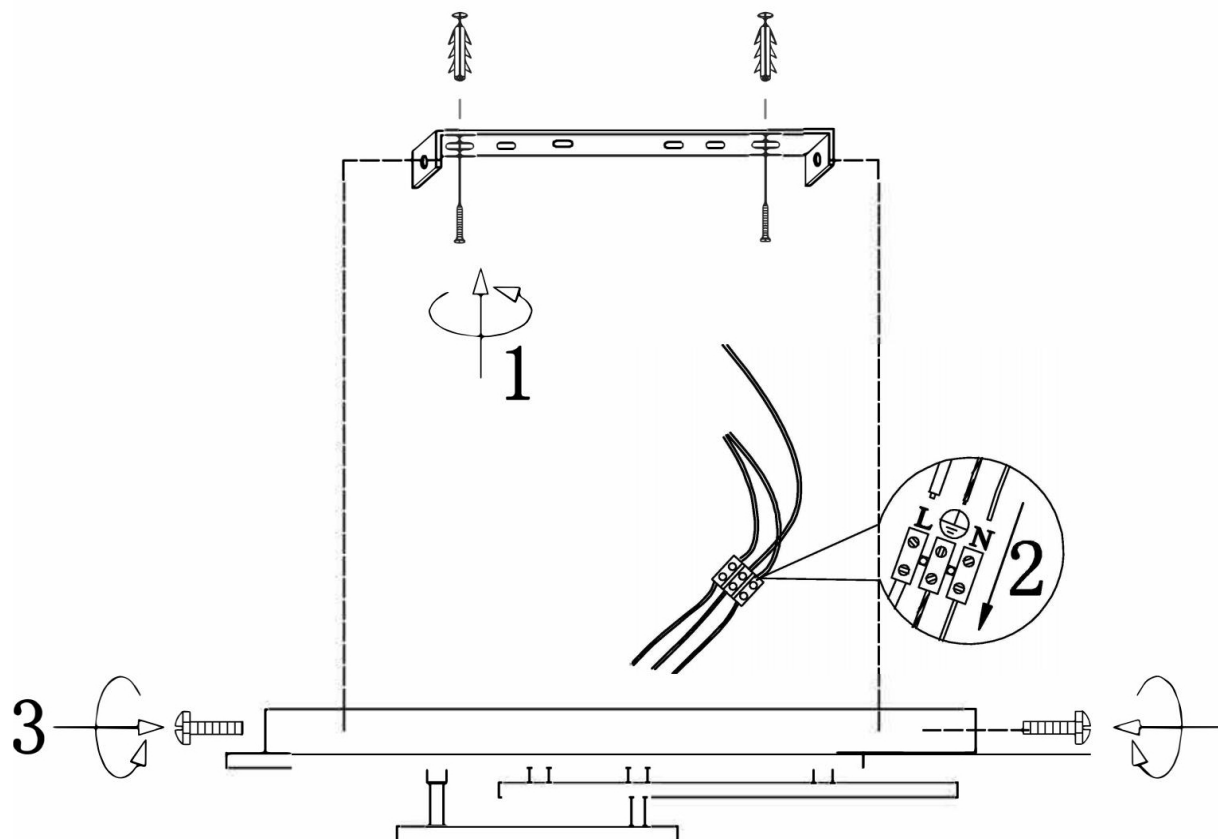

freya

Инструкция FR10022CL-L71W

MAX 71W
9 700 Lumen

Модель: FR10022CL-L71W

Коллекция: LED Market

Серия: Sunny Market

Потолочный светильник