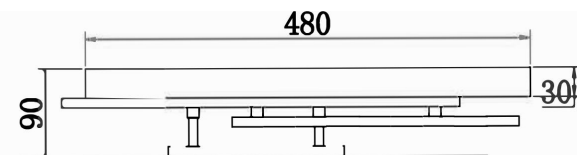

freya

Инструкция FR10022CL-L71W

MAX 71W
9 700 Lumen

Модель: FR10022CL-L71W

Коллекция: LED Market

Серия: Sunny Market

Потолочный светильник