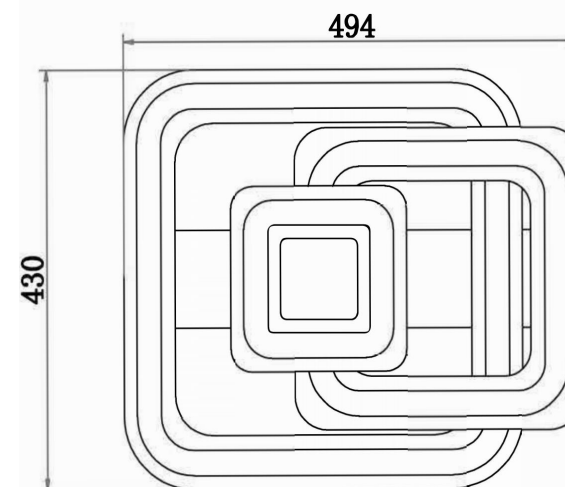

freya

Инструкция FR10022CL-L71W

MAX 71W
9 700 Lumen

Модель: FR10022CL-L71W

Коллекция: LED Market

Серия: Sunny Market

Потолочный светильник