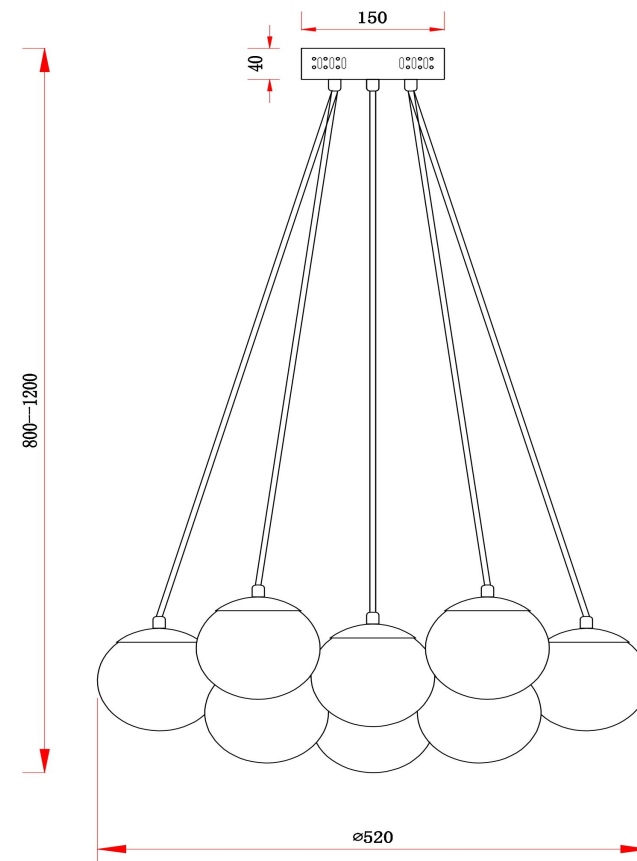

freya

Инструкция FR5231PL-13CH

13xE27 60W

Модель: FR5231PL-13CH
Коллекция: Modern
Серия: Fiesta
Подвесной светильник