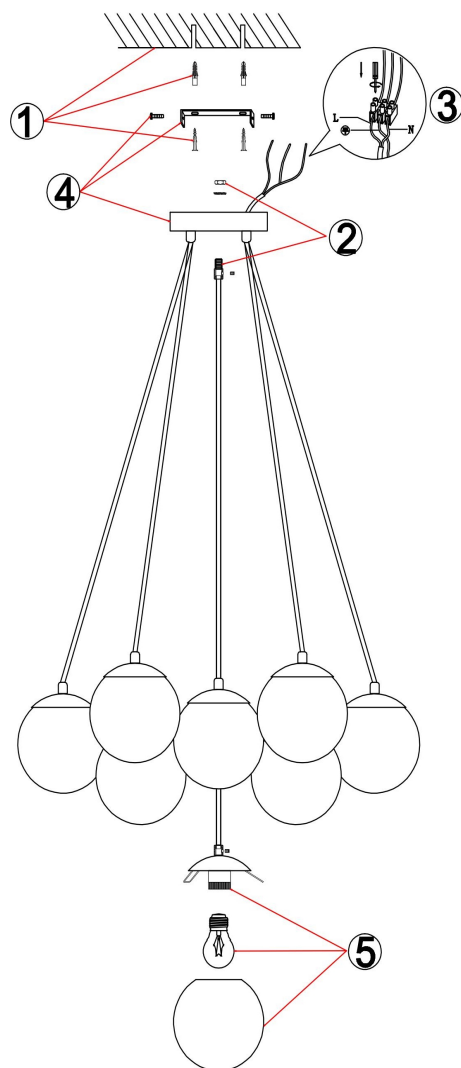

freya

Инструкция FR5231PL-13CH

13xE27 60W

Модель: FR5231PL-13CH
Коллекция: Modern
Серия: Fiesta
Подвесной светильник