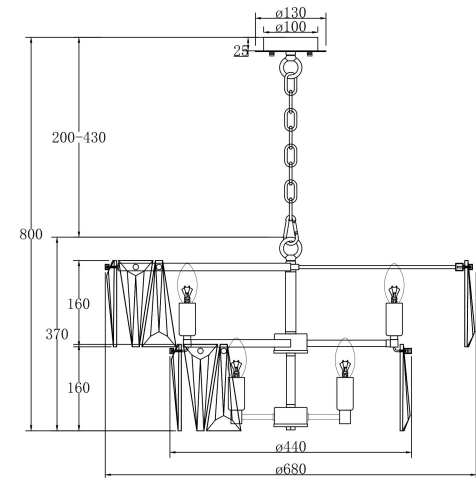

A=38
B=38

12xE14 40W

Модель: MOD043PL-12G

Коллекция: Modern

Подвесной светильник