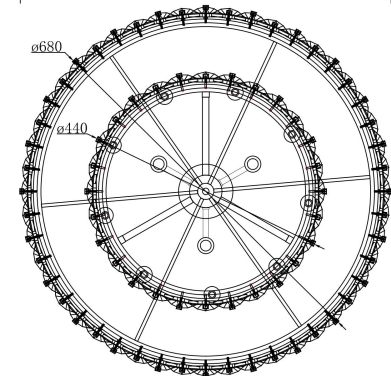

A=38
B=38

12xE14 40W

Модель: MOD043PL-12G

Коллекция: Modern

Подвесной светильник