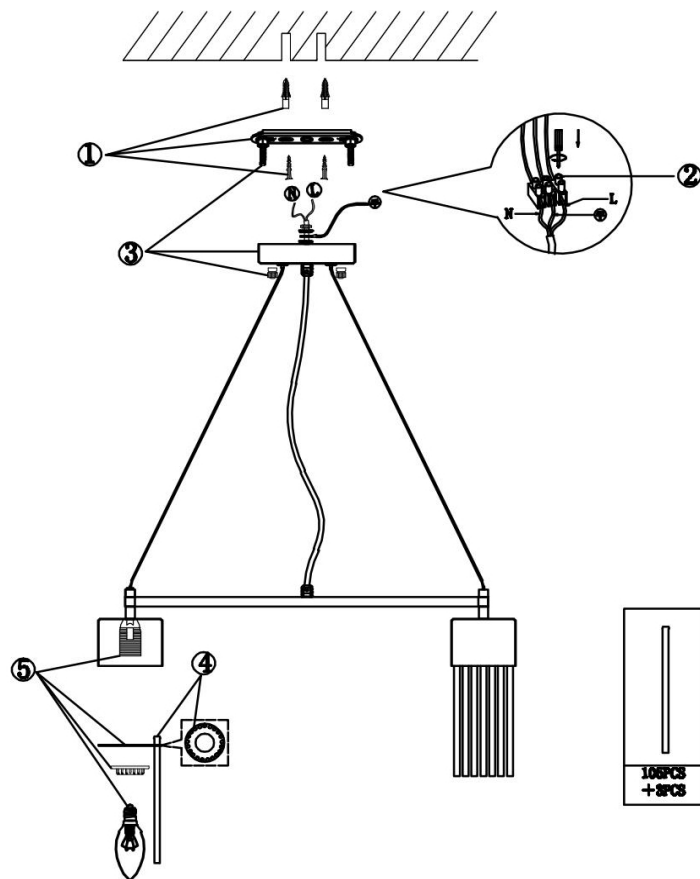

FREYA
TRADITION OF QUALITY

Инструкция

FR5050PL-05BS

5x E14 60W

Модель: FR5050PL-05BS
Коллекция: Modern
Серия: Esala
Подвесной светильник