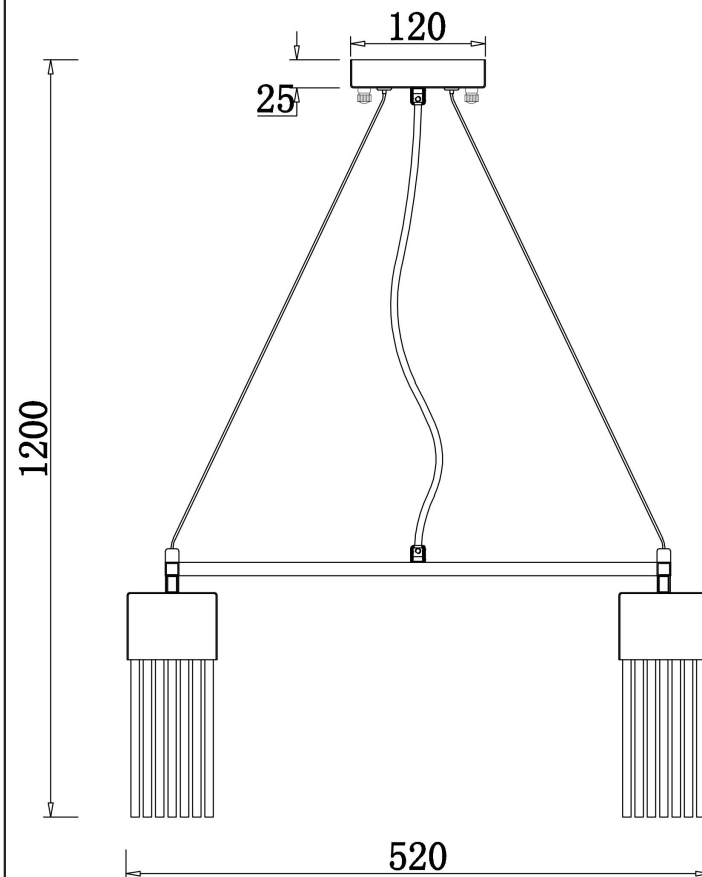

FREYA
TRADITION OF QUALITY

Инструкция

FR5050PL-05BS

5x E14 60W

Модель: FR5050PL-05BS
Коллекция: Modern
Серия: Esala
Подвесной светильник