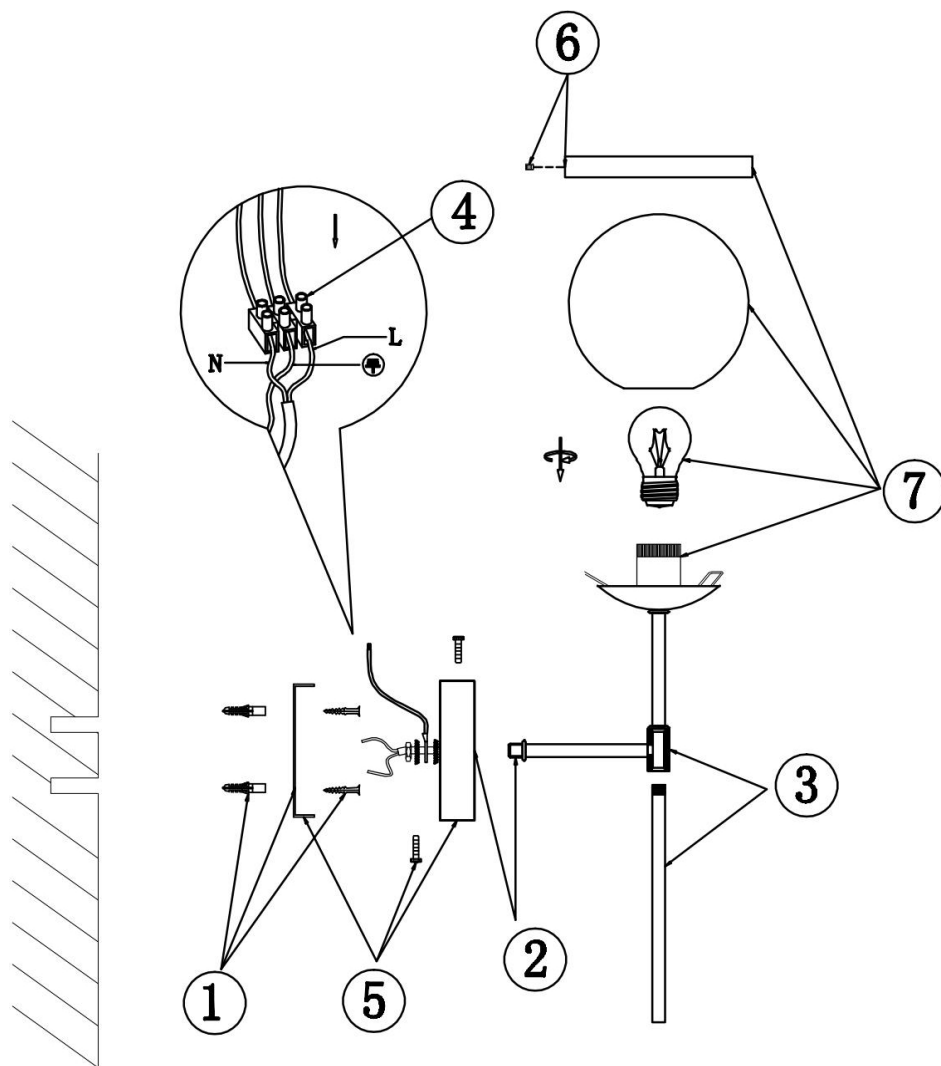

FREYA
TRADITION OF QUALITY

Инструкция

FR5204WL-01BS

1xE27 60W

Модель: FR5204WL-01BS
Коллекция: Modern
Серия: Sonder
Настенный светильник