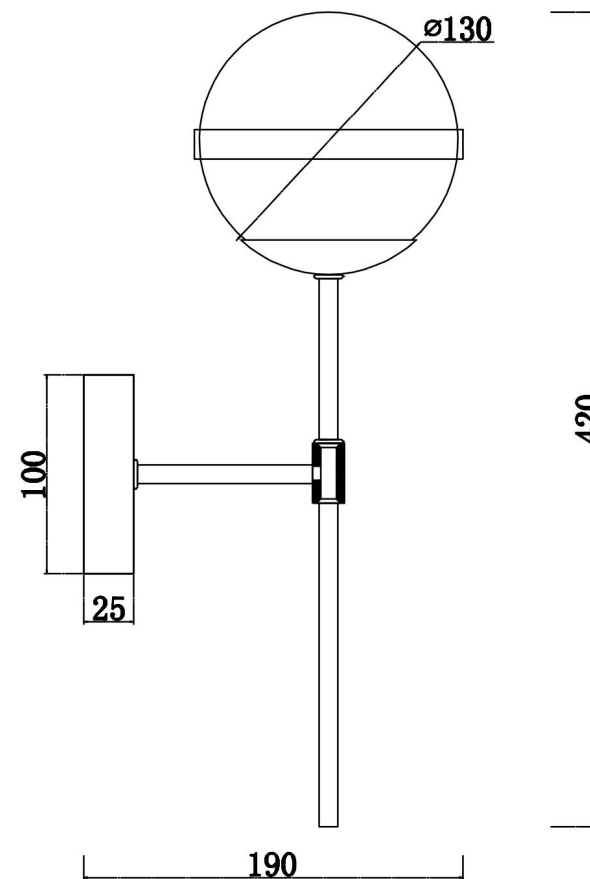

FREYA
TRADITION OF QUALITY

Инструкция

FR5204WL-01BS

1xE27 60W

Модель: FR5204WL-01BS
Коллекция: Modern
Серия: Sonder
Настенный светильник