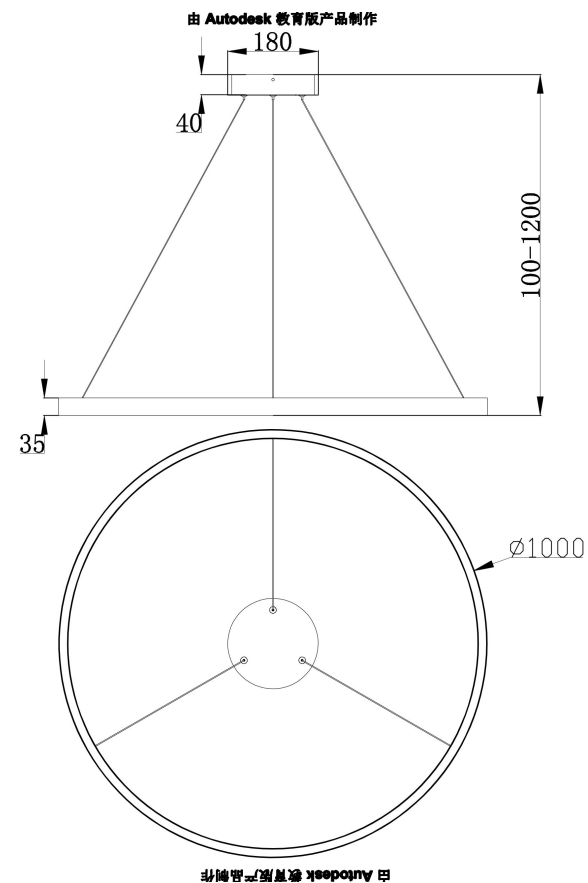

由 Autodesk 教育版产品制作

由 Autodesk 教育版产品制作

由 Autodesk 教育版产品制作

由 Autodesk 教育版产品制作

由 Autodesk 教育版产品制作

由 Autodesk 教育版产品制作

MAX 61W
3 500 Lumen

Model: MOD058PL-L54BS3K