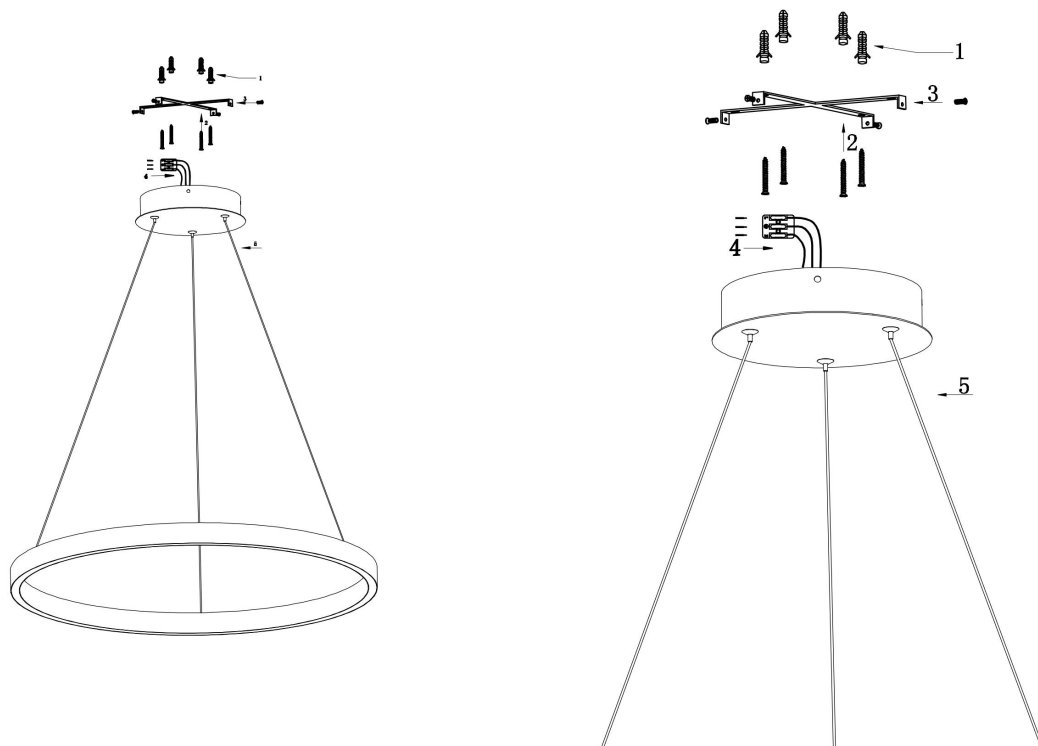

由 Autodesk 教育版产品制作

由 Autodesk 教育版产品制作

由 Autodesk 教育版产品制作

由 Autodesk 教育版产品制作

由 Autodesk 教育版产品制作

由 Autodesk 教育版产品制作

MAX 61W
3 500 Lumen

Model: MOD058PL-L54BS3K

Collection: Modern

Series: Rim

Pendant Lamps