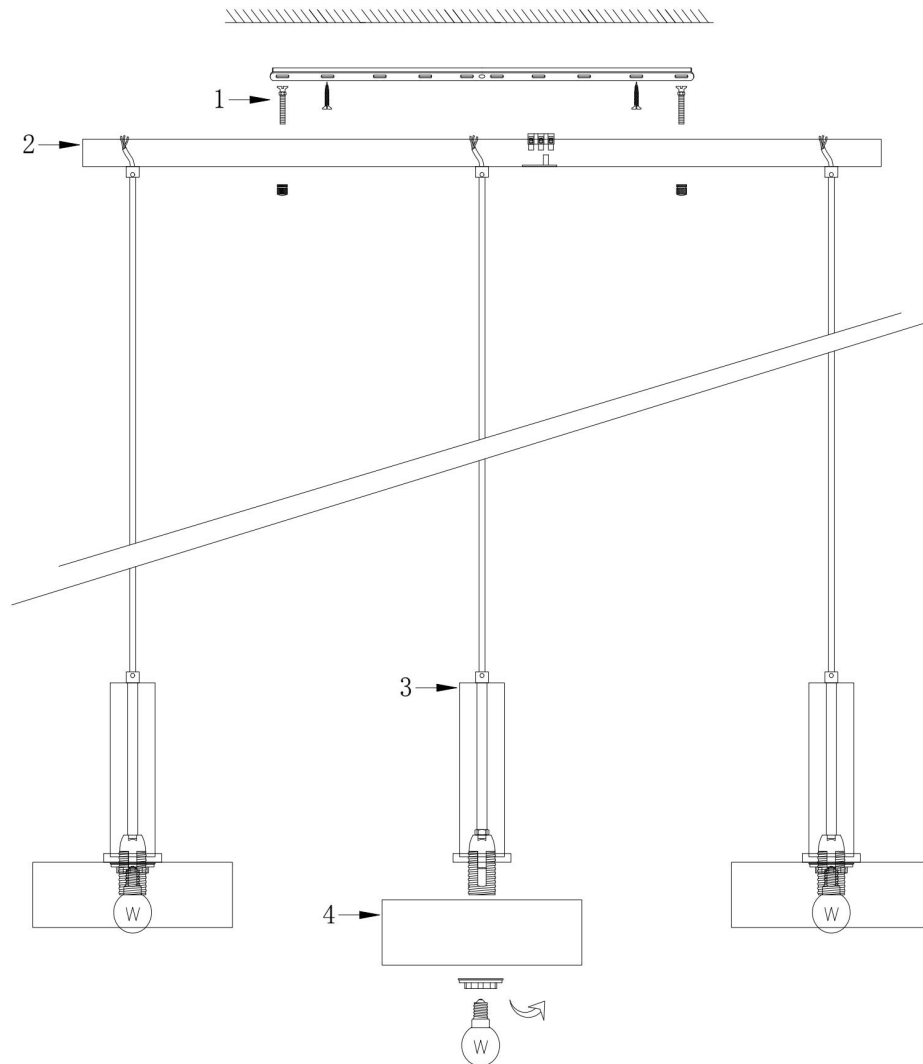

freya

Инструкция FR4008PL-03BBS

3xE27 40W

Модель: FR4008PL-03BBS
Коллекция: Loft
Серия: Izza
Подвесной светильник