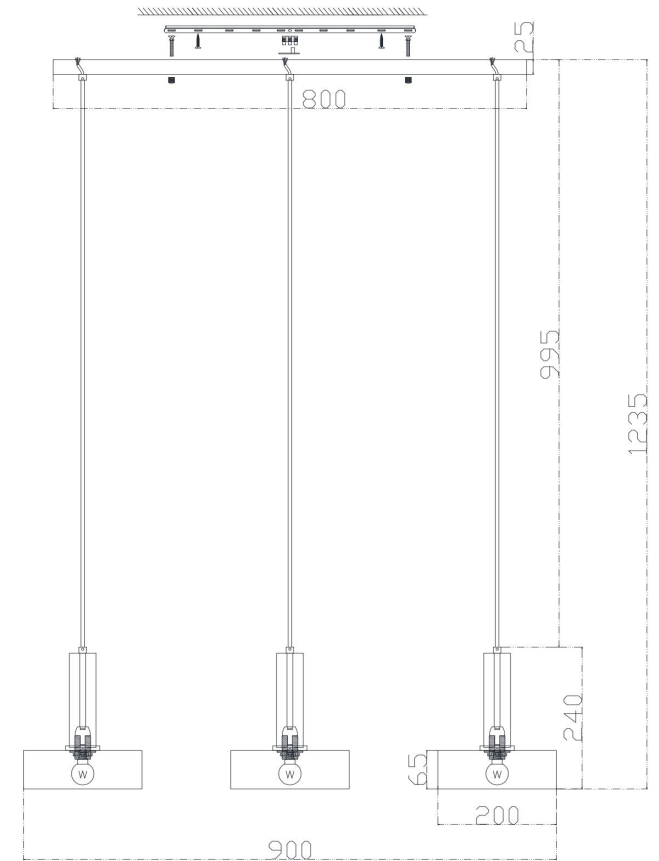

freya

Инструкция FR4008PL-03BBS

3xE27 40W

Модель: FR4008PL-03BBS
Коллекция: Loft
Серия: Izza
Подвесной светильник