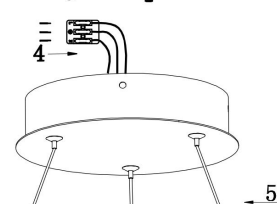

由 Autodesk 教育版产品制作

由 Autodesk 教育版产品制作

由 Autodesk 教育版产品制作

由 Autodesk 教育版产品制作

由 Autodesk 教育版产品制作

由 Autodesk 教育版产品制作

MAX 37W  
2 200 Lumen

Model: MOD058PL-L32BS3K  
Collection: Modern  
Series: Rim  
Pendant Lamps