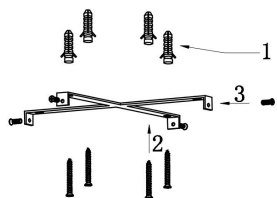

由 Autodesk 教育版产品制作

由 Autodesk 教育版产品制作

由 Autodesk 教育版产品制作

由 Autodesk 教育版产品制作

由 Autodesk 教育版产品制作

由 Autodesk 教育版产品制作

MAX 37W  
2 200 Lumen

Model: MOD058PL-L32BS3K  
Collection: Modern  
Series: Rim  
Pendant Lamps