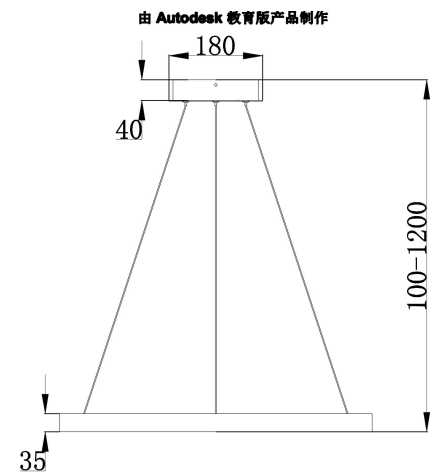

由 Autodesk 教育版产品制作

由 Autodesk 教育版产品制作

由 Autodesk 教育版产品制作

由 Autodesk 教育版产品制作

由 Autodesk 教育版产品制作

由 Autodesk 教育版产品制作

MAX 37W  
2 200 Lumen

Model: MOD058PL-L32BS3K  
Collection: Modern  
Series: Rim  
Pendant Lamps