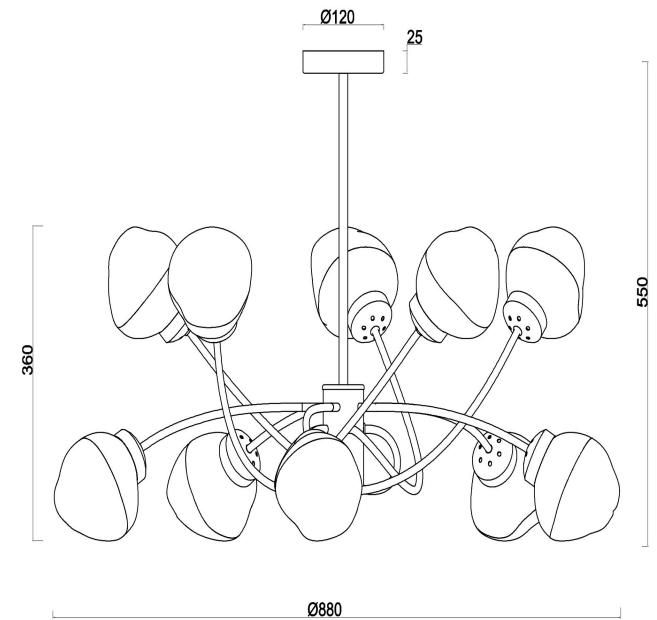

## Инструкция FR8017PL-10MG

OFF

ON

12

10xE14 40W

Модель: FR8017PL-10MG  
Коллекция: Modern Market  
Серия: Volani  
Подвесной светильник