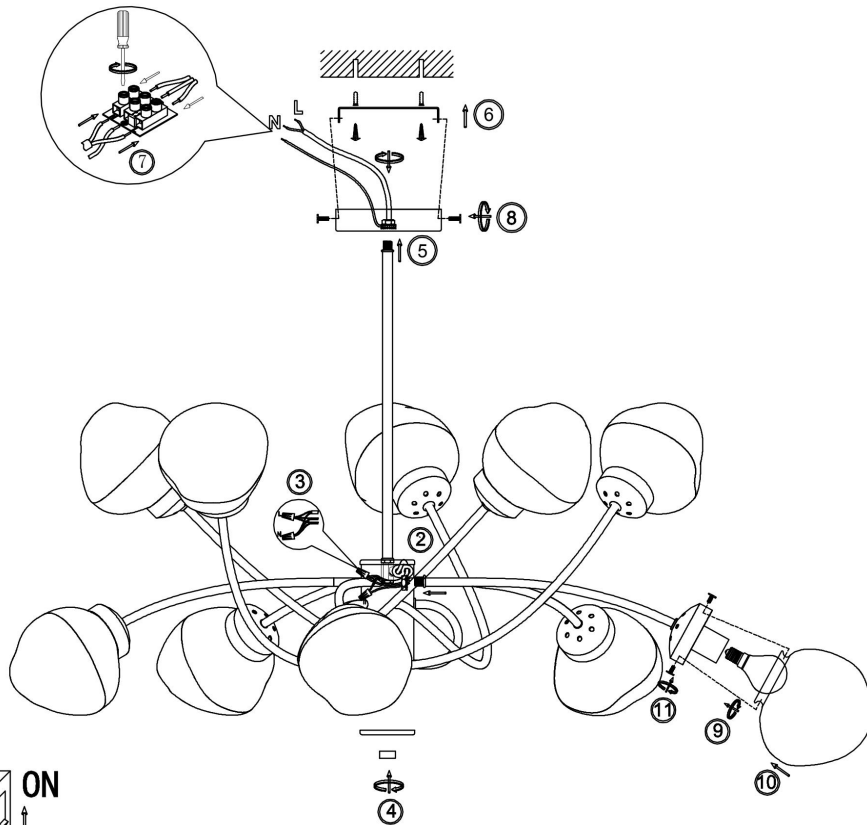

## Инструкция FR8017PL-10MG

OFF

ON

12

10xE14 40W

Модель: FR8017PL-10MG  
Коллекция: Modern Market  
Серия: Volani  
Подвесной светильник