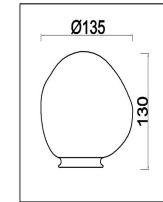

## Инструкция FR8017PL-10MG

OFF

ON

12

10xE14 40W

Модель: FR8017PL-10MG  
Коллекция: Modern Market  
Серия: Volani  
Подвесной светильник