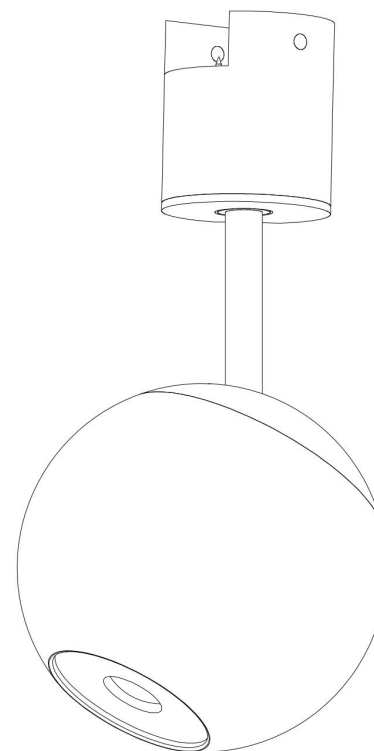

E

140mm

Ø70mm

MAX 8W
390 Lumen

Модель: TR164-1-8W3K-M-B

Коллекция: Гибкая трековая

Sfera
Трековый светильник